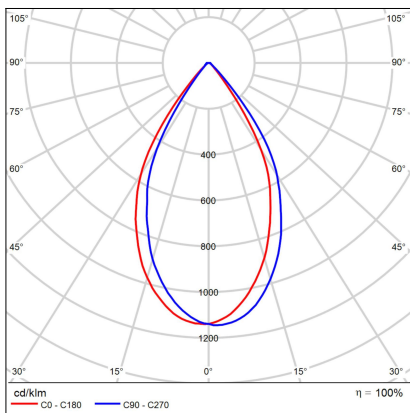

# TUBUS A, W

<b>Code:</b> 1150441D
<b>Color:</b> WHITE / 9016
<b>Material:</b> ALUMINIUM/PMMA
<b>Power:</b> 9W
<b>Color temperature:</b> 4000K
<b>Lumen output:</b> 820lm
<b>Efficacy:</b> 91lm/W
<b>Color rendering index:</b> 90+
<b>SDCM:</b> < 3
<b>Light beam angle:</b> 60°
<b>Light Source:</b> LED
<b>Dimmable:</b> DALI/PUSH
<b>LED lifetime:</b> L80B20 50.000h
<b>Driver:</b> 200 mA
<b>Voltage / Frequency:</b> 220-240V/50-60Hz
<b>Dimensions luminaire:</b> d85x143 mm
<b>Product weight kg:</b> 0,5 kg
<b>Packing carton:</b> 1
<b>Package dimensions:</b> 190x120x175 mm