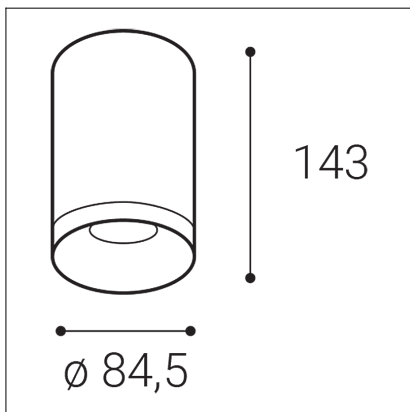

# TUBUS A, W

<b>Code:</b> 1150441D
<b>Color:</b> WHITE / 9016
<b>Material:</b> ALUMINIUM/PMMA
<b>Power:</b> 9W
<b>Color temperature:</b> 4000K
<b>Lumen output:</b> 820lm
<b>Efficacy:</b> 91lm/W
<b>Color rendering index:</b> 90+
<b>SDCM:</b> < 3
<b>Light beam angle:</b> 60°
<b>Light Source:</b> LED
<b>Dimmable:</b> DALI/PUSH
<b>LED lifetime:</b> L80B20 50.000h
<b>Driver:</b> 200 mA
<b>Voltage / Frequency:</b> 220-240V/50-60Hz
<b>Dimensions luminaire:</b> d85x143 mm
<b>Product weight kg:</b> 0,5 kg
<b>Packing carton:</b> 1
<b>Package dimensions:</b> 190x120x175 mm