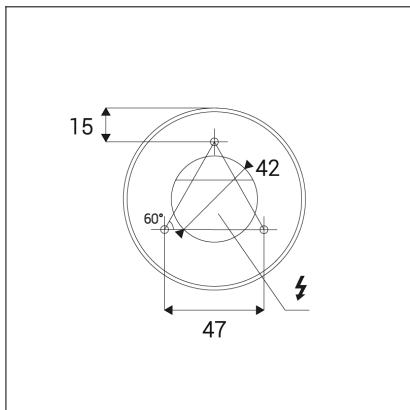

# TUBUS A, W

<b>Code:</b> 1150441D
<b>Color:</b> WHITE / 9016
<b>Material:</b> ALUMINIUM/PMMA
<b>Power:</b> 9W
<b>Color temperature:</b> 4000K
<b>Lumen output:</b> 820lm
<b>Efficacy:</b> 91lm/W
<b>Color rendering index:</b> 90+
<b>SDCM:</b> < 3
<b>Light beam angle:</b> 60°
<b>Light Source:</b> LED
<b>Dimmable:</b> DALI/PUSH
<b>LED lifetime:</b> L80B20 50.000h
<b>Driver:</b> 200 mA
<b>Voltage / Frequency:</b> 220-240V/50-60Hz
<b>Dimensions luminaire:</b> d85x143 mm
<b>Product weight kg:</b> 0,5 kg
<b>Packing carton:</b> 1
<b>Package dimensions:</b> 190x120x175 mm