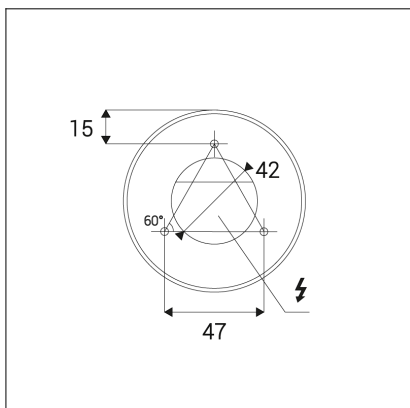

# TUBUS A, W

<b>Code:</b> 1150441DT
<b>Color:</b> WHITE / 9016
<b>Material:</b> ALUMINIUM/PMMA
<b>Power:</b> 9W
<b>Color temperature:</b> 4000K
<b>Lumen output:</b> 820lm
<b>Efficacy:</b> 91lm/W
<b>Color rendering index:</b> 90+
<b>SDCM:</b> < 3
<b>Light beam angle:</b> 60°
<b>Light Source:</b> LED
<b>Dimmable:</b> TRIAC
<b>LED lifetime:</b> L80B20 50.000h
<b>Driver:</b> 200 mA
<b>Voltage / Frequency:</b> 220-240V/50-60Hz
<b>Dimensions luminaire:</b> d85x143 mm
<b>Product weight kg:</b> 0,5 kg
<b>Packing carton:</b> 1
<b>Package dimensions:</b> 190x120x175 mm