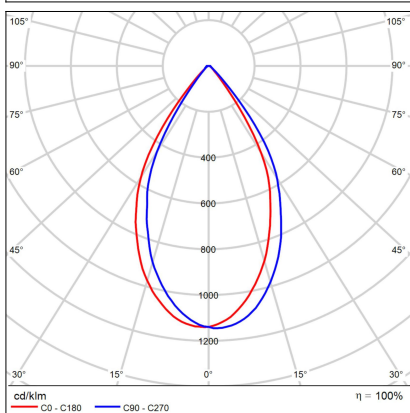

# TUBUS A, W

<b>Code:</b> 1150441DT
<b>Color:</b> WHITE / 9016
<b>Material:</b> ALUMINIUM/PMMA
<b>Power:</b> 9W
<b>Color temperature:</b> 4000K
<b>Lumen output:</b> 820lm
<b>Efficacy:</b> 91lm/W
<b>Color rendering index:</b> 90+
<b>SDCM:</b> < 3
<b>Light beam angle:</b> 60°
<b>Light Source:</b> LED
<b>Dimmable:</b> TRIAC
<b>LED lifetime:</b> L80B20 50.000h
<b>Driver:</b> 200 mA
<b>Voltage / Frequency:</b> 220-240V/50-60Hz
<b>Dimensions luminaire:</b> d85x143 mm
<b>Product weight kg:</b> 0,5 kg
<b>Packing carton:</b> 1
<b>Package dimensions:</b> 190x120x175 mm