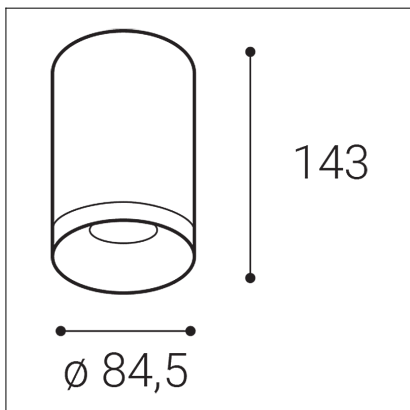

# TUBUS A, W

<b>Code:</b> 1150441DT
<b>Color:</b> WHITE / 9016
<b>Material:</b> ALUMINIUM/PMMA
<b>Power:</b> 9W
<b>Color temperature:</b> 4000K
<b>Lumen output:</b> 820lm
<b>Efficacy:</b> 91lm/W
<b>Color rendering index:</b> 90+
<b>SDCM:</b> < 3
<b>Light beam angle:</b> 60°
<b>Light Source:</b> LED
<b>Dimmable:</b> TRIAC
<b>LED lifetime:</b> L80B20 50.000h
<b>Driver:</b> 200 mA
<b>Voltage / Frequency:</b> 220-240V/50-60Hz
<b>Dimensions luminaire:</b> d85x143 mm
<b>Product weight kg:</b> 0,5 kg
<b>Packing carton:</b> 1
<b>Package dimensions:</b> 190x120x175 mm