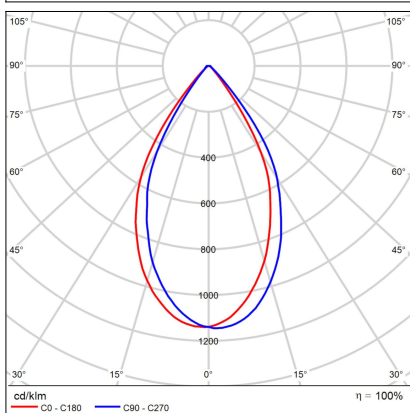

TUBUS A, B

Code: 1150433

Color: BLACK / 9005

Material: ALUMINIUM/PMMA

Power: 9W

Color temperature: 3000K

Lumen output: 735lm

Efficacy: 82lm/W

Color rendering index: 90+

SDCM: < 3

Light beam angle: 60°

Light Source: LED

Dimmable: ON/OFF

LED lifetime: L80B20 50.000h

Driver: 200 mA

Voltage / Frequency: 220-240V/50-60Hz

Dimensions luminaire: d85x143 mm

Product weight kg: 0,5 kg

Packing carton: 1

Package dimensions: 190x120x175 mm

SK

Rad svietidiel určených na stropnú povrchovú montáž do interiéru. Svetelný zdroj - COB LED. Svietidlo je vyrobené z hliníka. K dispozícii je v 3 rôznych verziách A, B, C v bielej a čiernej farbe. Použitie - všeobecné alebo akcentačné osvetlenie určené pre obytné alebo komerčné priestory (chodba, skrine, vstupné priestory, bar, WC).