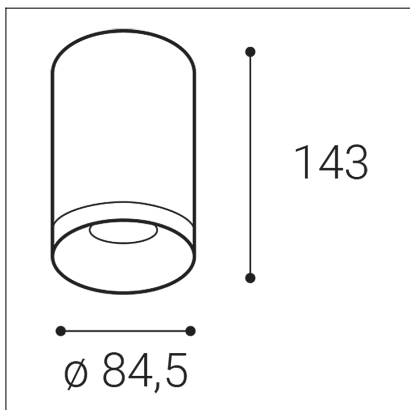

TUBUS A, B

Code: 1150433

Color: BLACK / 9005

Material: ALUMINIUM/PMMA

Power: 9W

Color temperature: 3000K

Lumen output: 735lm

Efficacy: 82lm/W

Dimensions luminaire: d85x143 mm

Product weight kg: 0,5 kg

Packing carton: 1

Package dimensions: 190x120x175 mm

SK

Rad svietidiel určených na stropnú povrchovú montáž do interiéru. Svetelný zdroj - COB LED. Svietidlo je vyrobené z hliníka. K dispozícii je v 3 rôznych verziách A, B, C v bielej a čiernej farbe. Použitie - všeobecné alebo akcentačné osvetlenie určené pre obytné alebo komerčné priestory (chodba, skrine, vstupné priestory, bar, WC).