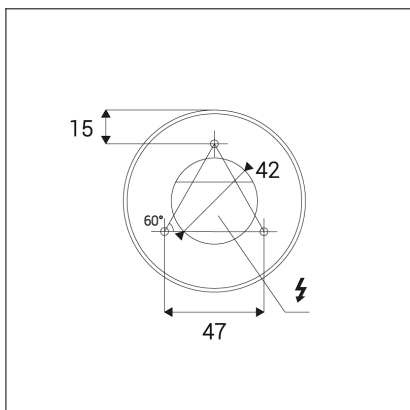

TUBUS A, B

Code: 1150433

Color: BLACK / 9005

Material: ALUMINIUM/PMMA

Power: 9W

Color temperature: 3000K

Lumen output: 735lm

Efficacy: 82lm/W

Dimensions luminaire: d85x143 mm

Product weight kg: 0,5 kg

Packing carton: 1

Package dimensions: 190x120x175 mm

SK

Rad svietidiel určených na stropnú povrchovú montáž do interiéru. Svetelný zdroj - COB LED. Svietidlo je vyrobené z hliníka. K dispozícii je v 3 rôznych verziách A, B, C v bielej a čiernej farbe. Použitie - všeobecné alebo akcentačné osvetlenie určené pre obytné alebo komerčné priestory (chodba, skrine, vstupné priestory, bar, WC).