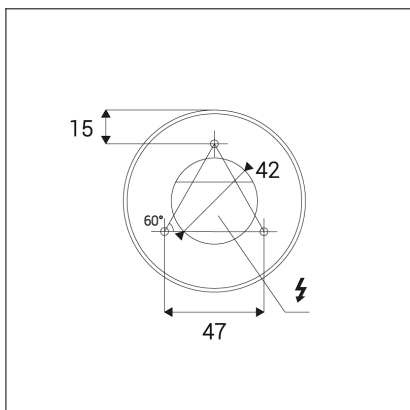

TUBUS A, W

Code: 1150431

Color: WHITE / 9016

Material: ALUMINIUM/PMMA

Power: 9W

Color temperature: 3000K

Lumen output: 735lm

Efficacy: 82lm/W

Dimensions luminaire: d85x143 mm

Product weight kg: 0,5 kg

Packing carton: 1

Package dimensions: 190x120x175 mm

SK

Rad svietidiel určených na stropnú povrchovú montáž do interiéru. Svetelný zdroj - COB LED. Svietidlo je vyrobené z hliníka. K dispozícii je v 3 rôznych verziách A, B, C v bielej a čiernej farbe. Použitie - všeobecné alebo akcentačné osvetlenie určené pre obytné alebo komerčné priestory (chodba, skrine, vstupné priestory, bar, WC).