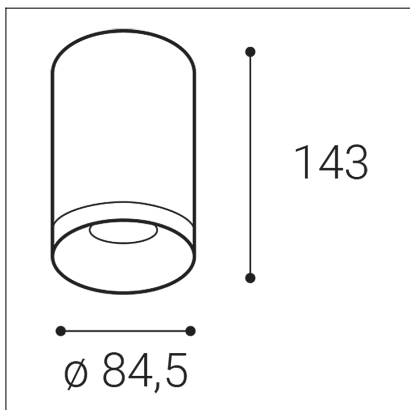

TUBUS A, W

Code: 1150431

Color: WHITE / 9016

Material: ALUMINIUM/PMMA

Power: 9W

Color temperature: 3000K

Lumen output: 735lm

Efficacy: 82lm/W

Dimensions luminaire: d85x143 mm

Product weight kg: 0,5 kg

Packing carton: 1

Package dimensions: 190x120x175 mm

SK

Rad svietidiel určených na stropnú povrchovú montáž do interiéru. Svetelný zdroj - COB LED. Svietidlo je vyrobené z hliníka. K dispozícii je v 3 rôznych verziách A, B, C v bielej a čiernej farbe. Použitie - všeobecné alebo akcentačné osvetlenie určené pre obytné alebo komerčné priestory (chodba, skrine, vstupné priestory, bar, WC).