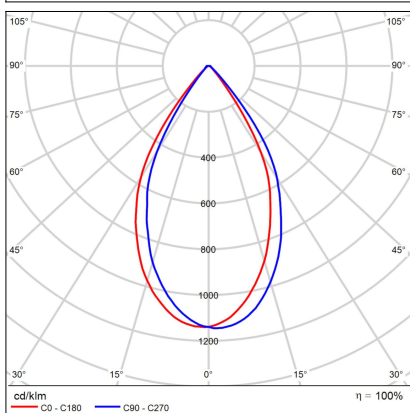

TUBUS A, W

Code: 1150431

Color: WHITE / 9016

Material: ALUMINIUM/PMMA

Power: 9W

Color temperature: 3000K

Lumen output: 735lm

Efficacy: 82lm/W

Color rendering index: 90+

SDCM: < 3

Light beam angle: 60°

Light Source: LED

Dimmable: ON/OFF

LED lifetime: L80B20 50.000h

Driver: 200 mA

Voltage / Frequency: 220-240V/50-60Hz

Dimensions luminaire: d85x143 mm

Product weight kg: 0,5 kg

Packing carton: 1

Package dimensions: 190x120x175 mm

SK

Rad svietidiel určených na stropnú povrchovú montáž do interiéru. Svetelný zdroj - COB LED. Svietidlo je vyrobené z hliníka. K dispozícii je v 3 rôznych verziách A, B, C v bielej a čiernej farbe. Použitie - všeobecné alebo akcentačné osvetlenie určené pre obytné alebo komerčné priestory (chodba, skrine, vstupné priestory, bar, WC).