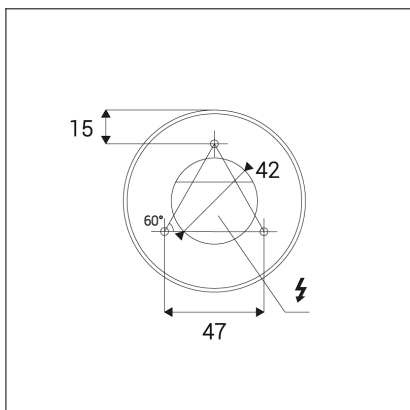

# TUBUS A, W

<b>Code:</b> 1150431D
<b>Color:</b> WHITE / 9016
<b>Material:</b> ALUMINIUM/PMMA
<b>Power:</b> 9W
<b>Color temperature:</b> 3000K
<b>Lumen output:</b> 735lm
<b>Efficacy:</b> 82lm/W
<b>Color rendering index:</b> 90+
<b>SDCM:</b> < 3
<b>Light beam angle:</b> 60°
<b>Light Source:</b> LED
<b>Dimmable:</b> DALI/PUSH
<b>LED lifetime:</b> L80B20 50.000h
<b>Driver:</b> 200 mA
<b>Voltage / Frequency:</b> 220-240V/50-60Hz
<b>Dimensions luminaire:</b> d85x143 mm
<b>Product weight kg:</b> 0,5 kg
<b>Packing carton:</b> 1
<b>Package dimensions:</b> 190x120x175 mm