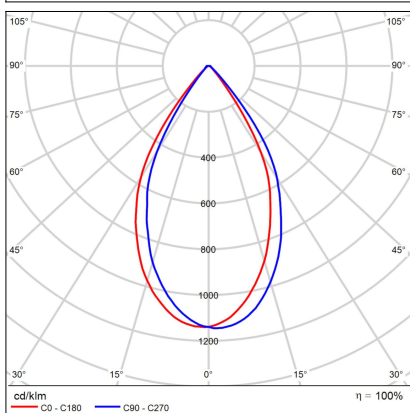

# TUBUS A, W

<b>Code:</b> 1150431D
<b>Color:</b> WHITE / 9016
<b>Material:</b> ALUMINIUM/PMMA
<b>Power:</b> 9W
<b>Color temperature:</b> 3000K
<b>Lumen output:</b> 735lm
<b>Efficacy:</b> 82lm/W
<b>Color rendering index:</b> 90+
<b>SDCM:</b> < 3
<b>Light beam angle:</b> 60°
<b>Light Source:</b> LED
<b>Dimmable:</b> DALI/PUSH
<b>LED lifetime:</b> L80B20 50.000h
<b>Driver:</b> 200 mA
<b>Voltage / Frequency:</b> 220-240V/50-60Hz
<b>Dimensions luminaire:</b> d85x143 mm
<b>Product weight kg:</b> 0,5 kg
<b>Packing carton:</b> 1
<b>Package dimensions:</b> 190x120x175 mm