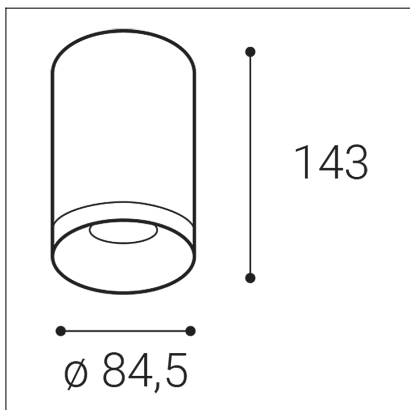

# TUBUS A, W

<b>Code:</b> 1150431D
<b>Color:</b> WHITE / 9016
<b>Material:</b> ALUMINIUM/PMMA
<b>Power:</b> 9W
<b>Color temperature:</b> 3000K
<b>Lumen output:</b> 735lm
<b>Efficacy:</b> 82lm/W
<b>Color rendering index:</b> 90+
<b>SDCM:</b> < 3
<b>Light beam angle:</b> 60°
<b>Light Source:</b> LED
<b>Dimmable:</b> DALI/PUSH
<b>LED lifetime:</b> L80B20 50.000h
<b>Driver:</b> 200 mA
<b>Voltage / Frequency:</b> 220-240V/50-60Hz
<b>Dimensions luminaire:</b> d85x143 mm
<b>Product weight kg:</b> 0,5 kg
<b>Packing carton:</b> 1
<b>Package dimensions:</b> 190x120x175 mm