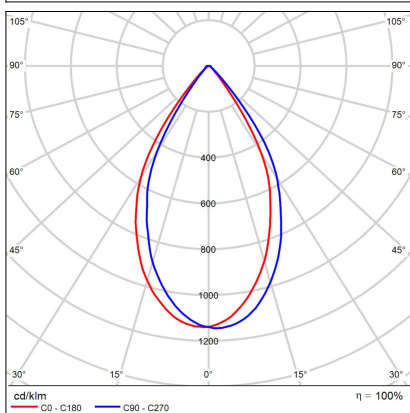

TUBUS A, B

Code: 1150423

Color: BLACK / 9005

Material: ALUMINIUM/PMMA

Power: 9W

Color temperature: 2700K

Lumen output: 735lm

Efficacy: 82lm/W

Color rendering index: 90+

SDCM: < 3

Light beam angle: 60°

Light Source: LED

Dimmable: ON/OFF

LED lifetime: L80B20 50.000h

Driver: 200 mA

Voltage / Frequency: 220-240V/50-60Hz

Dimensions luminaire: d85x143 mm

Product weight kg: 0,5 kg

Packing carton: 1

Package dimensions: 190x120x175 mm

SK

Rad svietidiel určených na stropnú povrchovú montáž do interiéru. Svetelný zdroj - COB LED. Svietidlo je vyrobené z hliníka. K dispozícii je v 3 rôznych verziách A, B, C v bielej a čiernej farbe. Použitie - všeobecné alebo akcentačné osvetlenie určené pre obytné alebo komerčné priestory (chodba, skrine, vstupné priestory, bar, WC).