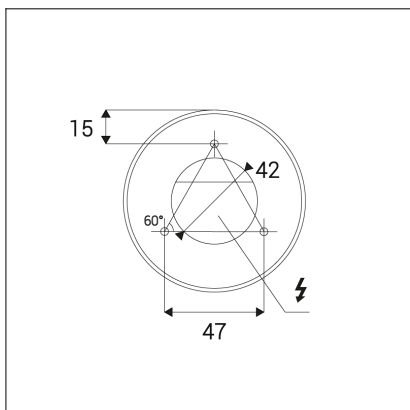

TUBUS A, B

Code: 1150423

Color: BLACK / 9005

Material: ALUMINIUM/PMMA

Power: 9W

Color temperature: 2700K

Lumen output: 735lm

Efficacy: 82lm/W

Dimensions luminaire: d85x143 mm

Product weight kg: 0,5 kg

Packing carton: 1

Package dimensions: 190x120x175 mm

SK

Rad svietidiel určených na stropnú povrchovú montáž do interiéru. Svetelný zdroj - COB LED. Svietidlo je vyrobené z hliníka. K dispozícii je v 3 rôznych verziách A, B, C v bielej a čiernej farbe. Použitie - všeobecné alebo akcentačné osvetlenie určené pre obytné alebo komerčné priestory (chodba, skrine, vstupné priestory, bar, WC).