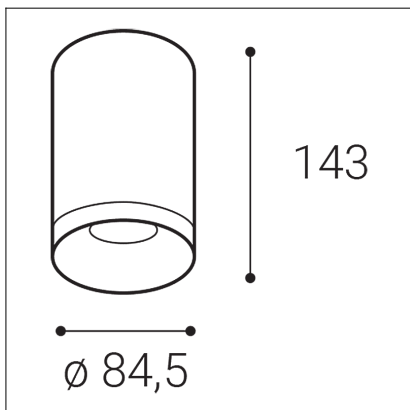

TUBUS A, B

Code: 1150423

Color: BLACK / 9005

Material: ALUMINIUM/PMMA

Power: 9W

Color temperature: 2700K

Lumen output: 735lm

Efficacy: 82lm/W

Dimensions luminaire: d85x143 mm

Product weight kg: 0,5 kg

Packing carton: 1

Package dimensions: 190x120x175 mm

SK

Rad svietidiel určených na stropnú povrchovú montáž do interiéru. Svetelný zdroj - COB LED. Svietidlo je vyrobené z hliníka. K dispozícii je v 3 rôznych verziách A, B, C v bielej a čiernej farbe. Použitie - všeobecné alebo akcentačné osvetlenie určené pre obytné alebo komerčné priestory (chodba, skrine, vstupné priestory, bar, WC).