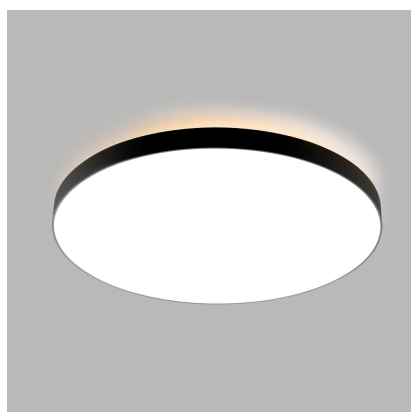

RINGO 80 P/N, B