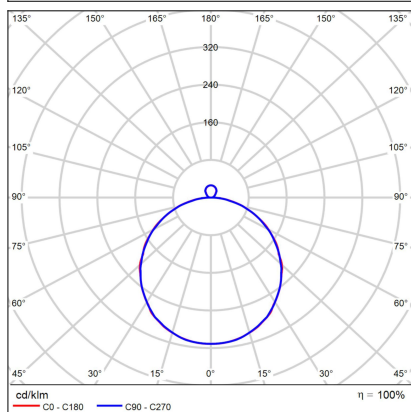

# RINGO 80 P/N, B

**Code:** 1111333DT

**Color:** BLACK / 9005

**Material:** ALUMINIUM/PMMA

**Power:** 70+6W

**Color temperature:** 3000K

**Lumen output:** 6300lm

**Efficacy:** 83lm/W

**Color rendering index:** 95+

**SDCM:** < 3

**Light beam angle:** 160°

**Light Source:** LED

**Dimmable:** TRIAC

**LED lifetime:** L80B20 50.000h

**Driver:** 2x 1050 mA

**Voltage / Frequency:** 220-240V/50-60Hz

**Dimensions luminaire:** d800x60 + 32 mm

**Product weight kg:** 9,5 kg

**Packing carton:** 1

**Package dimensions:** 880x880x150 mm