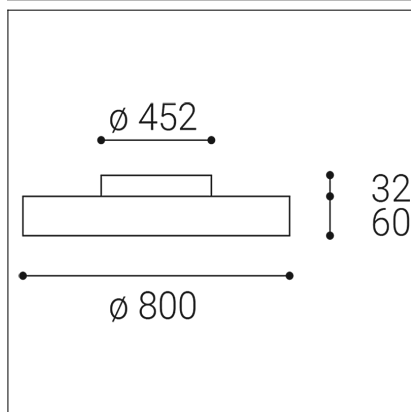

# RINGO 80 P/N, B

**Code:** 1111333DT

**Color:** BLACK / 9005

**Material:** ALUMINIUM/PMMA

**Power:** 70+6W

**Color temperature:** 3000K

**Lumen output:** 6300lm

**Efficacy:** 83lm/W

**Color rendering index:** 95+

**SDCM:** < 3

**Light beam angle:** 160°

**Light Source:** LED

**Dimmable:** TRIAC

**LED lifetime:** L80B20 50.000h

**Driver:** 2x 1050 mA

**Voltage / Frequency:** 220-240V/50-60Hz

**Dimensions luminaire:** d800x60 + 32 mm

**Product weight kg:** 9,5 kg

**Packing carton:** 1

**Package dimensions:** 880x880x150 mm