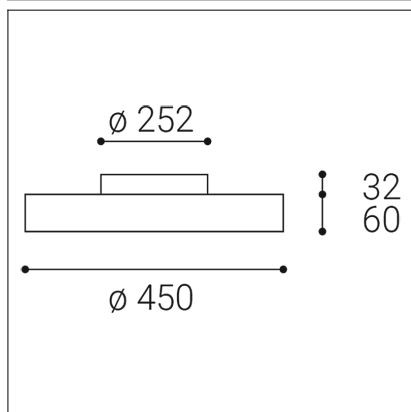

# RINGO 45 P/N, B

**Code:** 1110733

**Color:** BLACK / RAL 9005

**Material:** ALUMINIUM/PMMA

**Power:** 42+5W

**Color temperature:** 3000K

**Lumen output:** 3930lm

**Efficacy:** 84lm/W

**Color rendering index:** 95+

**SDCM:** < 3

**Light beam angle:** 160°

**Light Source:** LED

**Dimmable:** ON/OFF

**LED lifetime:** L80B20 50.000h

**Driver:** 700 + 300 mA

**Voltage / Frequency:** 220-240V/50-60Hz

**Dimensions luminaire:** d450 mm x h60 + 32 mm

**Product weight kg:** 3,8 kg

**Packing carton:** 4

**Package dimensions:** 510 mm x 510 mm x 130 mm