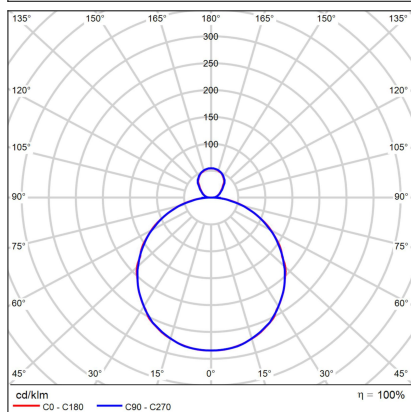

RINGO 45 P/N, B

Code: 1110733

Color: BLACK / RAL 9005

Material: ALUMINIUM/PMMA

Power: 42+5W

Color temperature: 3000K

Lumen output: 3930lm

Efficacy: 84lm/W

Color rendering index: 95+

SDCM: < 3

Light beam angle: 160°

Light Source: LED

Dimmable: ON/OFF

LED lifetime: L80B20 50.000h

Driver: 700 + 300 mA

Voltage / Frequency: 220-240V/50-60Hz

Dimensions luminaire: d450 mm x h60 + 32 mm

Product weight kg: 3,8 kg

Packing carton: 4

Package dimensions: 510 mm x 510 mm x 130 mm

SK

Exkluzívne kruhové stropné svietidlo pre montáž do interiéru. Svetelný zdroj - LED SMD. Krásny štíhly dizajn s veľmi úzkym viditeľným okrajom. K dispozícii je v 4 veľkostiach a 2 verziách - priamy alebo priamonepriamy svetelný efekt s mäkkým difúznym svetlom. Vysoké CRI 95+. Svietidlo je vyrobené z hliníka, opálový difúzor z PMMA. K dispozícii je v bielej a v čiernej farbe. Použitie - všeobecné osvetlenie určené pre obytné alebo komerčné priestory (obývacia izba, detská izba alebo spálňa, kuchyňa, recepcia).

CZ

Exkluzivní kruhové stropní svítidlo pro montáž do interiéru. Světelný zdroj - LED SMD. Krásný štíhly design s velmi úzkým viditelným okrajem. K dispozici je ve 4 velikostech a 2 verzích - přímý nebo přímonepřímý světelný efekt s měkkým difúzním světlem. Vysoké CRI 95+. Svítidlo je vyrobeno z hliníku, opálový difúzor z PMMA. K dispozici je v bílé a černé barvě. Použití - všeobecné osvětlení určeno pro obytné nebo komerční prostory (obývací pokoj, dětský pokoj nebo ložnice, kuchyň, recepce).

EN

Exclusive circular ceiling light for indoor installation. Light source - LED SMD. Beautiful slim design with a very narrow visible edge. Available in 4 sizes and 2 versions - direct or indirect light effect with soft diffused light. High CRI 95+. The lamp is made of aluminum, the opal diffuser is made of PMMA. It is available in white and black. Use - general lighting intended for residential or commercial spaces (living room, children's room or bedroom, kitchen, reception).

DE

Exklusive runde Deckenleuchte für die Installation im Innenbereich. Lichtquelle - LED SMD. Schönes schlankes Design mit sehr schmalem sichtbarem Rand. Erhältlich in 4 Größen und 2 Versionen - direkter oder indirekter Lichteffect mit weichem, diffusum Licht. Hoher CRI 95+. Die Leuchte besteht aus Aluminium, der opale Diffusor aus PMMA. Es ist in weiß und schwarz erhältlich. Verwenden - Allgemeinbeleuchtung für Wohn- oder Gewerberäume (Wohn-, Kinder- oder Schlafzimmer, Küche, Empfang).