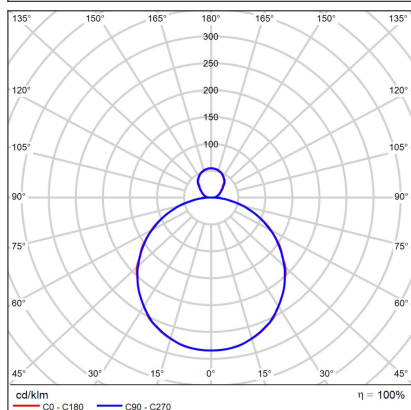

RINGO 45 P/N, B