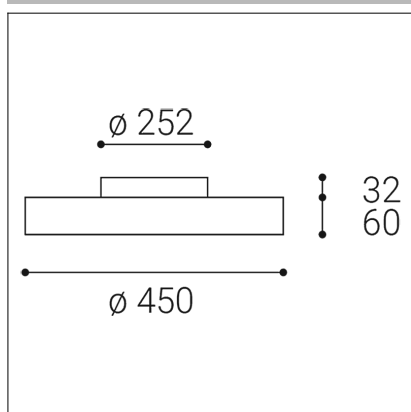

# RINGO 45 P/N, B

**Code:** 1110733D

**Color:** BLACK / 9005

**Material:** ALUMINIUM/PMMA

**Power:** 42+5W

**Color temperature:** 3000K

**Lumen output:** 3930lm

**Efficacy:** 84lm/W

**Dimensions luminaire:** d450x60 + 32 mm

**Product weight kg:** 3,8 kg

**Packing carton:** 4

**Package dimensions:** 510x510x130 mm