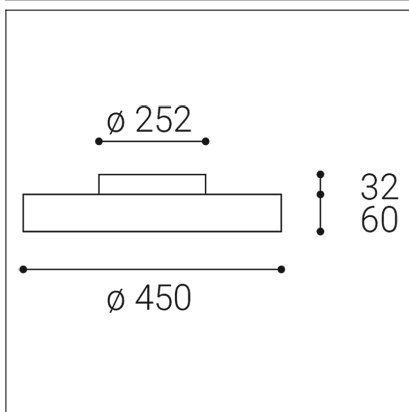

# RINGO 45 P/N, B

**Code:** 1110733DT

**Color:** BLACK / 9005

**Material:** ALUMINIUM/PMMA

**Power:** 42+5W

**Color temperature:** 3000K

**Lumen output:** 3930lm

**Efficacy:** 84lm/W

**Color rendering index:** 95+

**SDCM:** < 3

**Light beam angle:** 160°

**Light Source:** LED

**Dimmable:** TRIAC

**LED lifetime:** L80B20 50.000h

**Driver:** 1200 mA

**Voltage / Frequency:** 220-240V/50-60Hz

**Dimensions luminaire:** d450x60 + 32 mm

**Product weight kg:** 3,8 kg

**Packing carton:** 4

**Package dimensions:** 510x510x130 mm