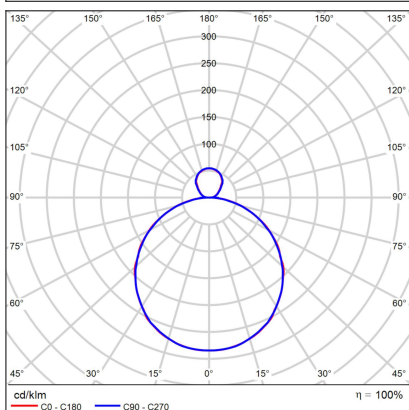

RINGO 45 P/N, B