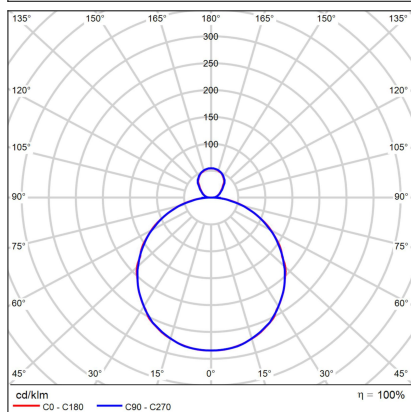

RINGO 45 P/N, W

Code: 1110731DT

Color: WHITE / 9003

Material: ALUMINIUM/PMMA

Power: 42+5W

Color temperature: 3000K

Lumen output: 3930lm

Efficacy: 84lm/W

Color rendering index: 95+

SDCM: < 3

Light beam angle: 160°

Light Source: LED

Dimmable: TRIAC

LED lifetime: L80B20 50.000h

Driver: 1200 mA

Voltage / Frequency: 220-240V/50-60Hz

Dimensions luminaire: d450x60 + 32 mm

Product weight kg: 3,8 kg

Packing carton: 4

Package dimensions: 510x510x130 mm

SK

Exkluzívne kruhové stropné svietidlo pre montáž do interiéru. Svetelný zdroj - LED SMD. Krásny štíhly dizajn s veľmi úzkym viditeľným okrajom. K dispozícii je v 4 veľkostiach a 2 verziách - priamy alebo priamonepriamy svetelný efekt s mäkkým difúznym svetlom. Vysoké CRI 95+. Svietidlo je vyrobené z hliníka, opálový difúzor z PMMA. K dispozícii je v bielej a v čiernej farbe. Použitie - všeobecné osvetlenie určené pre obytné alebo komerčné priestory (obývacia izba, detská izba alebo spálňa, kuchyňa, recepcia).