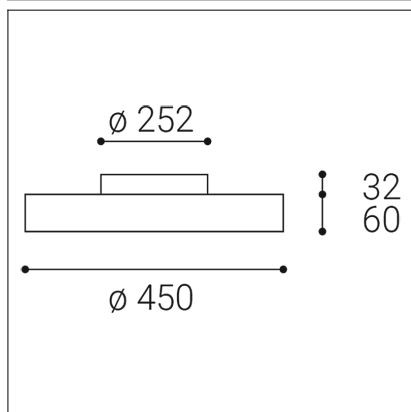

RINGO 45 P/N, W

Code: 1110731DT

Color: WHITE / 9003

Material: ALUMINIUM/PMMA

Power: 42+5W

Color temperature: 3000K

Lumen output: 3930lm

Efficacy: 84lm/W

Dimensions luminaire: d450x60 + 32 mm

Product weight kg: 3,8 kg

Packing carton: 4

Package dimensions: 510x510x130 mm

SK

Exkluzívne kruhové stropné svietidlo pre montáž do interiéru. Svetelný zdroj - LED SMD. Krásny štíhly dizajn s veľmi úzkym viditeľným okrajom. K dispozícii je v 4 veľkostiach a 2 verziách - priamy alebo priamonepriamy svetelný efekt s mäkkým difúznym svetlom. Vysoké CRI 95+. Svietidlo je vyrobené z hliníka, opálový difúzor z PMMA. K dispozícii je v bielej a v čiernej farbe. Použitie - všeobecné osvetlenie určené pre obytné alebo komerčné priestory (obývacia izba, detská izba alebo spálňa, kuchyňa, recepcia).