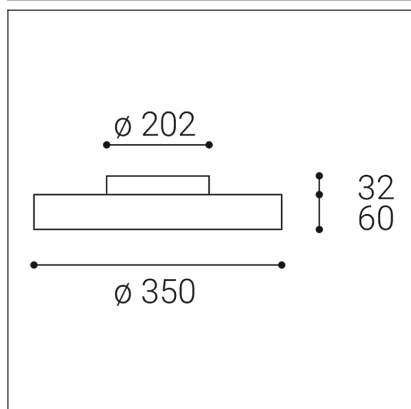

# RINGO 35 P/N, B

**Code:** 1110633

**Color:** BLACK / RAL 9005

**Material:** ALUMINIUM/PMMA

**Power:** 34+6W

**Color temperature:** 3000K

**Lumen output:** 3100lm

**Efficacy:** 78lm/W

**Color rendering index:** 95+

**SDCM:** < 3

**Light beam angle:** 160°

**Light Source:** LED

**Dimmable:** ON/OFF

**LED lifetime:** L80B20 50.000h

**Driver:** 700 + 350 mA

**Voltage / Frequency:** 220-240V/50-60Hz

**Dimensions luminaire:** d350 mm x h60 + 32 mm

**Product weight kg:** 2,7 kg

**Packing carton:** 4

**Package dimensions:** 410 mm x 410 mm x 130 mm