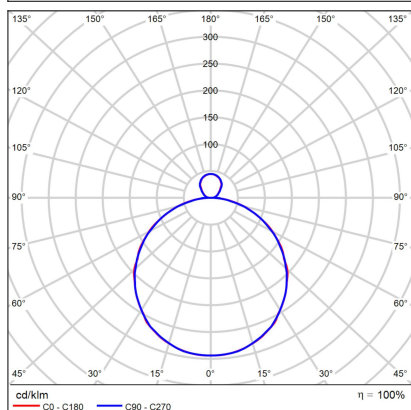

# RINGO 35 P/N, B

**Code:** 1110633

**Color:** BLACK / RAL 9005

**Material:** ALUMINIUM/PMMA

**Power:** 34+6W

**Color temperature:** 3000K

**Lumen output:** 3100lm

**Efficacy:** 78lm/W

**Color rendering index:** 95+

**SDCM:** < 3

**Light beam angle:** 160°

**Light Source:** LED

**Dimmable:** ON/OFF

**LED lifetime:** L80B20 50.000h

**Driver:** 700 + 350 mA

**Voltage / Frequency:** 220-240V/50-60Hz

**Dimensions luminaire:** d350 mm x h60 + 32 mm

**Product weight kg:** 2,7 kg

**Packing carton:** 4

**Package dimensions:** 410 mm x 410 mm x 130 mm