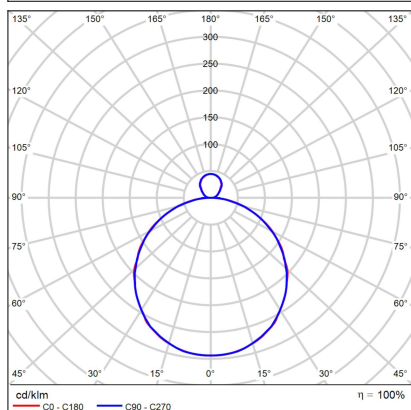

# RINGO 35 P/N, B

**Code:** 1110633D

**Color:** BLACK / 9005

**Material:** ALUMINIUM/PMMA

**Power:** 34+6W

**Color temperature:** 3000K

**Lumen output:** 3100lm

**Efficacy:** 78lm/W

**Color rendering index:** 95+

**SDCM:** < 3

**Light beam angle:** 160°

**Light Source:** LED

**Dimmable:** DALI/PUSH

**LED lifetime:** L80B20 50.000h

**Driver:** 700 mA

**Voltage / Frequency:** 220-240V/50-60Hz

**Dimensions luminaire:** d350x60 + 32 mm

**Product weight kg:** 2,7 kg

**Packing carton:** 4

**Package dimensions:** 410x410x130 mm