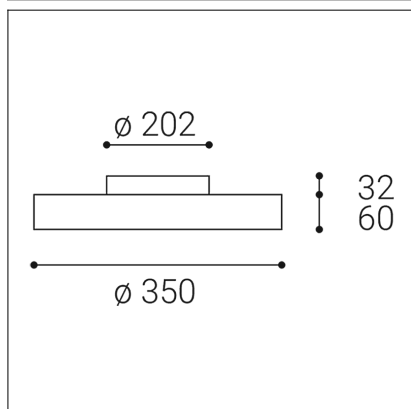

# RINGO 35 P/N, B

**Code:** 1110633D

**Color:** BLACK / 9005

**Material:** ALUMINIUM/PMMA

**Power:** 34+6W

**Color temperature:** 3000K

**Lumen output:** 3100lm

**Efficacy:** 78lm/W

**Color rendering index:** 95+

**SDCM:** < 3

**Light beam angle:** 160°

**Light Source:** LED

**Dimmable:** DALI/PUSH

**LED lifetime:** L80B20 50.000h

**Driver:** 700 mA

**Voltage / Frequency:** 220-240V/50-60Hz

**Dimensions luminaire:** d350x60 + 32 mm

**Product weight kg:** 2,7 kg

**Packing carton:** 4

**Package dimensions:** 410x410x130 mm