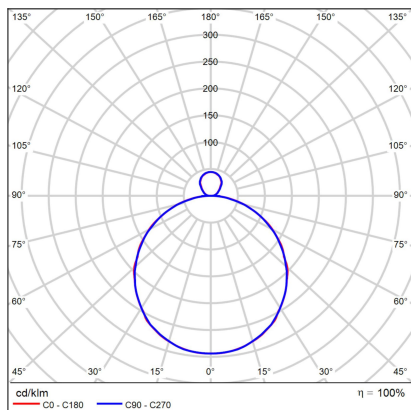

# RINGO 35 P/N, W

**Code:** 1110631D

**Color:** WHITE / 9003

**Material:** ALUMINIUM/PMMA

**Power:** 34+6W

**Color temperature:** 3000K

**Lumen output:** 3100lm

**Efficacy:** 78lm/W

**Color rendering index:** 95+

**SDCM:** < 3

**Light beam angle:** 160°

**Light Source:** LED

**Dimmable:** DALI/PUSH

**LED lifetime:** L80B20 50.000h

**Driver:** 700 mA

**Voltage / Frequency:** 220-240V/50-60Hz

**Dimensions luminaire:** d350x60 + 32 mm

**Product weight kg:** 2,7 kg

**Packing carton:** 4

**Package dimensions:** 410x410x130 mm