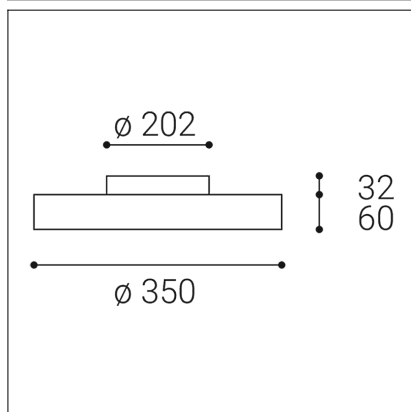

# RINGO 35 P/N, W

**Code:** 1110631D

**Color:** WHITE / 9003

**Material:** ALUMINIUM/PMMA

**Power:** 34+6W

**Color temperature:** 3000K

**Lumen output:** 3100lm

**Efficacy:** 78lm/W

**Color rendering index:** 95+

**SDCM:** < 3

**Light beam angle:** 160°

**Light Source:** LED

**Dimmable:** DALI/PUSH

**LED lifetime:** L80B20 50.000h

**Driver:** 700 mA

**Voltage / Frequency:** 220-240V/50-60Hz

**Dimensions luminaire:** d350x60 + 32 mm

**Product weight kg:** 2,7 kg

**Packing carton:** 4

**Package dimensions:** 410x410x130 mm