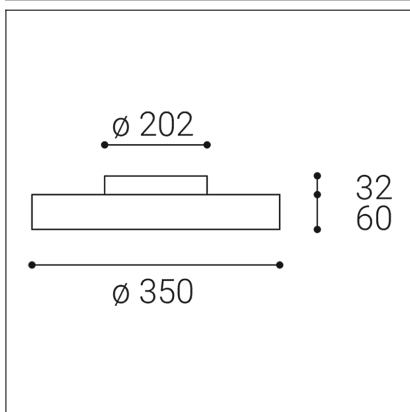

# RINGO 35 P/N, W

<b>Code:</b> 1110631DT
<b>Color:</b> WHITE / 9003
<b>Material:</b> ALUMINIUM/PMMA
<b>Power:</b> 34+6W
<b>Color temperature:</b> 3000K
<b>Lumen output:</b> 3100lm
<b>Efficacy:</b> 78lm/W
<b>Color rendering index:</b> 95+
<b>SDCM:</b> < 3
<b>Light beam angle:</b> 160°
<b>Light Source:</b> LED
<b>Dimmable:</b> TRIAC
<b>LED lifetime:</b> L80B20 50.000h
<b>Driver:</b> 700 mA
<b>Voltage / Frequency:</b> 220-240V/50-60Hz
<b>Dimensions luminaire:</b> d350x60 + 32 mm
<b>Product weight kg:</b> 2,7 kg
<b>Packing carton:</b> 4
<b>Package dimensions:</b> 410x410x130 mm

## SK

Exkluzívne kruhové stropné svietidlo pre montáž do interiéru. Svetelný zdroj - LED SMD. Krásny štíhly dizajn s veľmi úzkym viditeľným okrajom. K dispozícii je v 4 veľkostiach a 2 verziách - priamy alebo priamonepriamy svetelný efekt s mäkkým difúznym svetlom. Vysoké CRI 95+. Svietidlo je vyrobené z hliníka, opálový difúzor z PMMA. K dispozícii je v bielej a v čiernej farbe. Použitie - všeobecné osvetlenie určené pre obytné alebo komerčné priestory (obývacia izba, detská izba alebo spálňa, kuchyňa, recepcia).

## DE

Exklusive runde Deckenleuchte für die Installation im Innenbereich. Lichtquelle - LED SMD. Schönes schlankes Design mit sehr schmalem sichtbarem Rand. Erhältlich in 4 Größen und 2 Versionen - direkter oder indirekter Lichteffect mit weichem, diffusum Licht. Hoher CRI 95+. Die Leuchte besteht aus Aluminium, der opale Diffusor aus PMMA. Es ist in weiß und schwarz erhältlich. Verwenden - Allgemeinbeleuchtung für Wohn- oder Gewerberäume (Wohn-, Kinder- oder Schlafzimmer, Küche, Empfang).