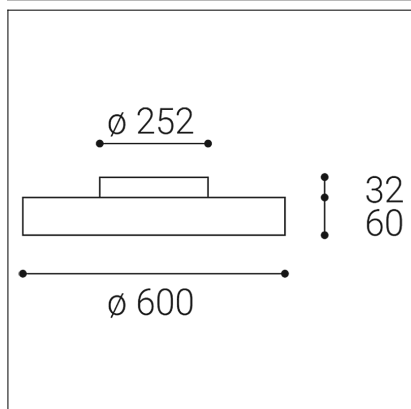

# RINGO 60 P, B

**Code:** 1110533D

**Color:** BLACK / 9005

**Material:** ALUMINIUM/PMMA

**Power:** 54W

**Color temperature:** 3000K

**Lumen output:** 4580lm

**Efficacy:** 85lm/W

**Color rendering index:** 95+

**SDCM:** < 3

**Light beam angle:** 160°

**Light Source:** LED

**Dimmable:** DALI/PUSH

**LED lifetime:** L80B20 50.000h

**Driver:** 1200 mA

**Voltage / Frequency:** 220-240V/50-60Hz

**Dimensions luminaire:** d600x60 + 32 mm

**Product weight kg:** 5,7 kg

**Packing carton:** 2

**Package dimensions:** 670x670x130 mm