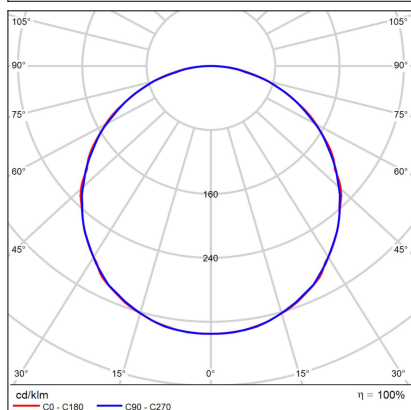

# RINGO 60 P, B

**Code:** 1110533D

**Color:** BLACK / 9005

**Material:** ALUMINIUM/PMMA

**Power:** 54W

**Color temperature:** 3000K

**Lumen output:** 4580lm

**Efficacy:** 85lm/W

**Dimensions luminaire:** d600x60 + 32 mm

**Product weight kg:** 5,7 kg

**Packing carton:** 2

**Package dimensions:** 670x670x130 mm