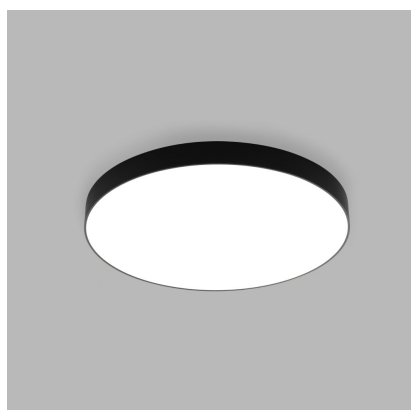

RINGO 60 P, B