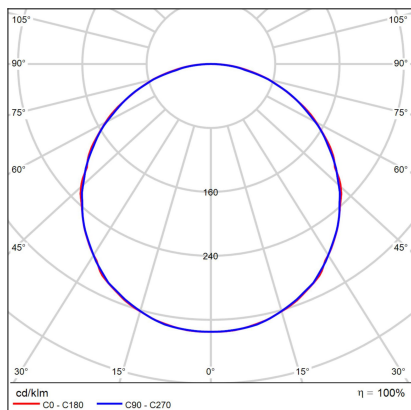

# RINGO 60 P, B

**Code:** 1110533DT

**Color:** BLACK / 9005

**Material:** ALUMINIUM/PMMA

**Power:** 54W

**Color temperature:** 3000K

**Lumen output:** 4580lm

**Efficacy:** 85lm/W

**Color rendering index:** 95+

**SDCM:** < 3

**Light beam angle:** 160°

**Light Source:** LED

**Dimmable:** TRIAC

**LED lifetime:** L80B20 50.000h

**Driver:** 1200 mA

**Voltage / Frequency:** 220-240V/50-60Hz

**Dimensions luminaire:** d600x60 + 32 mm

**Product weight kg:** 5,7 kg

**Packing carton:** 2

**Package dimensions:** 670x670x130 mm