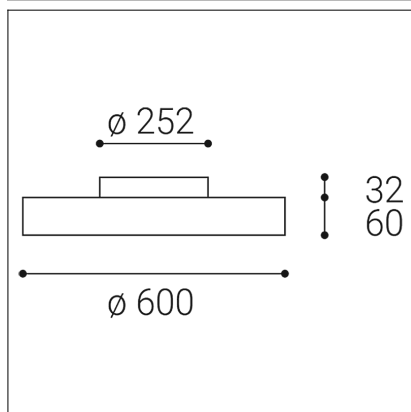

# RINGO 60 P, B

**Code:** 1110533DT

**Color:** BLACK / 9005

**Material:** ALUMINIUM/PMMA

**Power:** 54W

**Color temperature:** 3000K

**Lumen output:** 4580lm

**Efficacy:** 85lm/W

**Color rendering index:** 95+

**SDCM:** < 3

**Light beam angle:** 160°

**Light Source:** LED

**Dimmable:** TRIAC

**LED lifetime:** L80B20 50.000h

**Driver:** 1200 mA

**Voltage / Frequency:** 220-240V/50-60Hz

**Dimensions luminaire:** d600x60 + 32 mm

**Product weight kg:** 5,7 kg

**Packing carton:** 2

**Package dimensions:** 670x670x130 mm