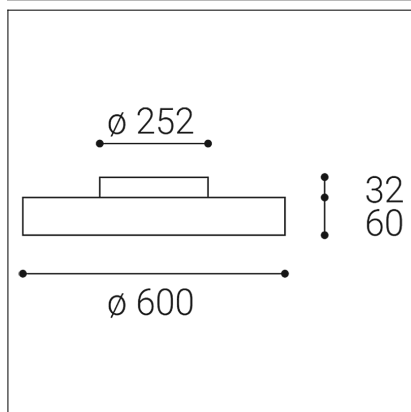

RINGO 60 P, W

Code: 1110531DT

Color: WHITE / 9003

Material: ALUMINIUM/PMMA

Power: 54W

Color temperature: 3000K

Lumen output: 4580lm

Efficacy: 85lm/W

Dimensions luminaire: d600x60 + 32 mm

Product weight kg: 5,7 kg

Packing carton: 2

Package dimensions: 670x670x130 mm

SK

Exkluzívne kruhové stropné svietidlo pre montáž do interiéru. Svetelný zdroj - LED SMD. Krásny štíhly dizajn s veľmi úzkym viditeľným okrajom. K dispozícii je v 4 veľkostiach a 2 verziách - priamy alebo priamonepriamy svetelný efekt s mäkkým difúznym svetlom. Vysoké CRI 95+. Svietidlo je vyrobené z hliníka, opálový difúzor z PMMA. K dispozícii je v bielej a v čiernej farbe. Použitie - všeobecné osvetlenie určené pre obytné alebo komerčné priestory (obývacia izba, detská izba alebo spálňa, kuchyňa, recepcia).