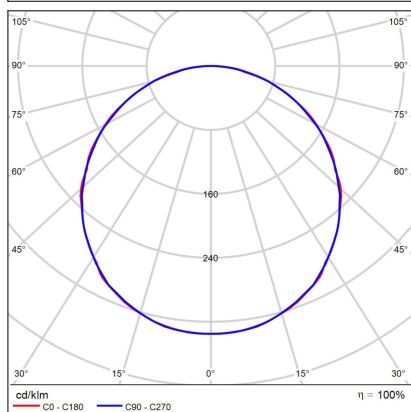

RINGO 60 P, W

Code: 1110531DT

Color: WHITE / 9003

Material: ALUMINIUM/PMMA

Power: 54W

Color temperature: 3000K

Lumen output: 4580lm

Efficacy: 85lm/W

Dimensions luminaire: d600x60 + 32 mm

Product weight kg: 5,7 kg

Packing carton: 2

Package dimensions: 670x670x130 mm

SK

Exkluzívne kruhové stropné svietidlo pre montáž do interiéru. Svetelný zdroj - LED SMD. Krásny štíhly dizajn s veľmi úzkym viditeľným okrajom. K dispozícii je v 4 veľkostiach a 2 verziách - priamy alebo priamonepriamy svetelný efekt s mäkkým difúznym svetlom. Vysoké CRI 95+. Svietidlo je vyrobené z hliníka, opálový difúzor z PMMA. K dispozícii je v bielej a v čiernej farbe. Použitie - všeobecné osvetlenie určené pre obytné alebo komerčné priestory (obývacia izba, detská izba alebo spálňa, kuchyňa, recepcia).