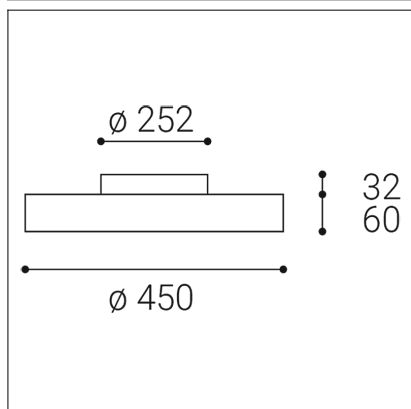

# RINGO 45 P, B

**Code:** 1110433D

**Color:** BLACK / 9005

**Material:** ALUMINIUM/PMMA

**Power:** 42W

**Color temperature:** 3000K

**Lumen output:** 3340lm

**Efficacy:** 80lm/W

**Color rendering index:** 95+

**SDCM:** < 3

**Light beam angle:** 160°

**Light Source:** LED

**Dimmable:** DALI/PUSH

**LED lifetime:** L80B20 50.000h

**Driver:** 1200 mA

**Voltage / Frequency:** 220-240V/50-60Hz

**Dimensions luminaire:** d450x60 + 32 mm

**Product weight kg:** 3,2 kg

**Packing carton:** 4

**Package dimensions:** 510x510x130 mm