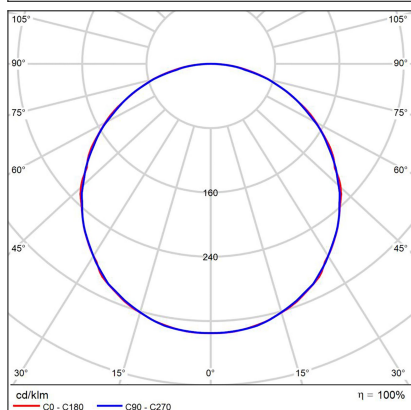

RINGO 45 P, B