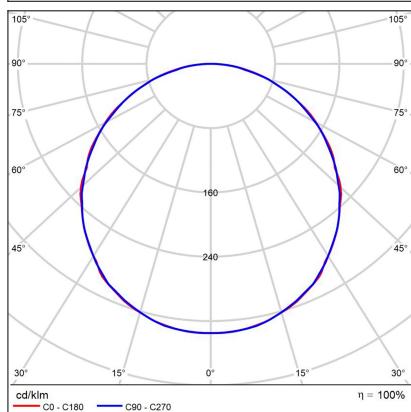

# RINGO 45 P, W

**Code:** 1110431D

**Color:** WHITE / 9003

**Material:** ALUMINIUM/PMMA

**Power:** 42W

**Color temperature:** 3000K

**Lumen output:** 3340lm

**Efficacy:** 80lm/W

**Color rendering index:** 95+

**SDCM:** < 3

**Light beam angle:** 160°

**Light Source:** LED

**Dimmable:** DALI/PUSH

**LED lifetime:** L80B20 50.000h

**Driver:** 1200 mA

**Voltage / Frequency:** 220-240V/50-60Hz

**Dimensions luminaire:** d450x60 + 32 mm

**Product weight kg:** 3,2 kg

**Packing carton:** 4

**Package dimensions:** 510x510x130 mm