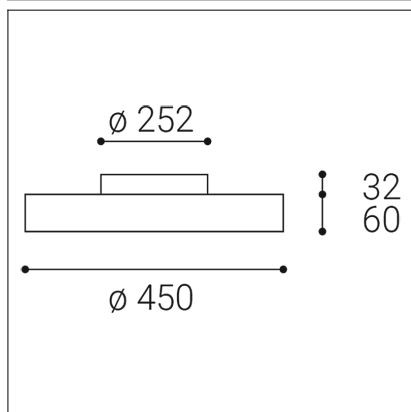

# RINGO 45 P, W

**Code:** 1110431D

**Color:** WHITE / 9003

**Material:** ALUMINIUM/PMMA

**Power:** 42W

**Color temperature:** 3000K

**Lumen output:** 3340lm

**Efficacy:** 80lm/W

**Color rendering index:** 95+

**SDCM:** < 3

**Light beam angle:** 160°

**Light Source:** LED

**Dimmable:** DALI/PUSH

**LED lifetime:** L80B20 50.000h

**Driver:** 1200 mA

**Voltage / Frequency:** 220-240V/50-60Hz

**Dimensions luminaire:** d450x60 + 32 mm

**Product weight kg:** 3,2 kg

**Packing carton:** 4

**Package dimensions:** 510x510x130 mm