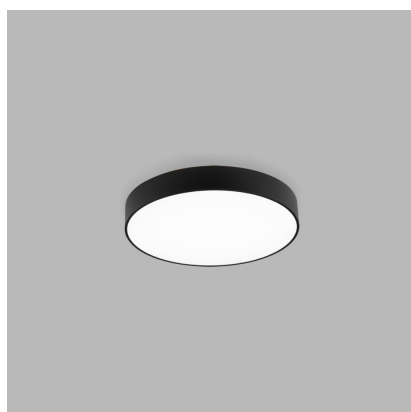

RINGO 35 P, B