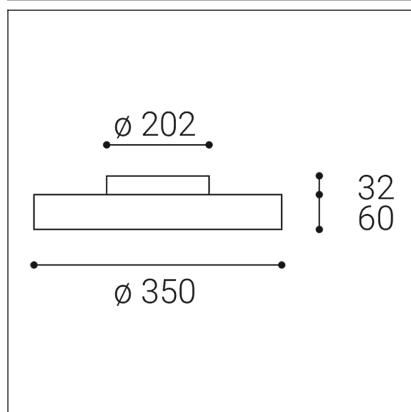

RINGO 35 P, B

Code: 1110333D

Color: BLACK / 9005

Material: ALUMINIUM/PMMA

Power: 34W

Color temperature: 3000K

Lumen output: 2560lm

Efficacy: 75lm/W

Dimensions luminaire: d350x60 + 32 mm

Product weight kg: 2,4 kg

Packing carton: 4

Package dimensions: 410x410x130 mm

SK

Exkluzívne kruhové stropné svietidlo pre montáž do interiéru. Svetelný zdroj - LED SMD. Krásny štíhly dizajn s veľmi úzkym viditeľným okrajom. K dispozícii je v 4 veľkostiach a 2 verziách - priamy alebo priamonepriamy svetelný efekt s mäkkým difúznym svetlom. Vysoké CRI 95+. Svietidlo je vyrobené z hliníka, opálový difúzor z PMMA. K dispozícii je v bielej a v čiernej farbe. Použitie - všeobecné osvetlenie určené pre obytné alebo komerčné priestory (obývacia izba, detská izba alebo spálňa, kuchyňa, recepcia).

DE

Exklusive runde Deckenleuchte für die Installation im Innenbereich. Lichtquelle - LED SMD. Schönes schlankes Design mit sehr schmalem sichtbarem Rand. Erhältlich in 4 Größen und 2 Versionen - direkter oder indirekter Lichteffect mit weichem, diffusem Licht. Hoher CRI 95+. Die Leuchte besteht aus Aluminium, der opale Diffusor aus PMMA. Es ist in weiß und schwarz erhältlich. Verwenden - Allgemeinbeleuchtung für Wohn- oder Gewerberäume (Wohn-, Kinder- oder Schlafzimmer, Küche, Empfang).