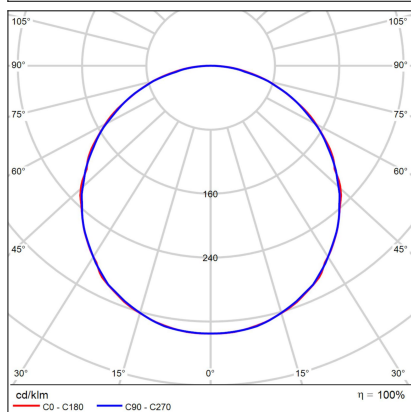

RINGO 35 P, B

Code: 1110333D

Color: BLACK / 9005

Material: ALUMINIUM/PMMA

Power: 34W

Color temperature: 3000K

Lumen output: 2560lm

Efficacy: 75lm/W

Dimensions luminaire: d350x60 + 32 mm

Product weight kg: 2,4 kg

Packing carton: 4

Package dimensions: 410x410x130 mm

SK

Exkluzívne kruhové stropné svietidlo pre montáž do interiéru. Svetelný zdroj - LED SMD. Krásny štíhly dizajn s veľmi úzkym viditeľným okrajom. K dispozícii je v 4 veľkostiach a 2 verziách - priamy alebo priamonepriamy svetelný efekt s mäkkým difúznym svetlom. Vysoké CRI 95+. Svietidlo je vyrobené z hliníka, opálový difúzor z PMMA. K dispozícii je v bielej a v čiernej farbe. Použitie - všeobecné osvetlenie určené pre obytné alebo komerčné priestory (obývacia izba, detská izba alebo spálňa, kuchyňa, recepcia).