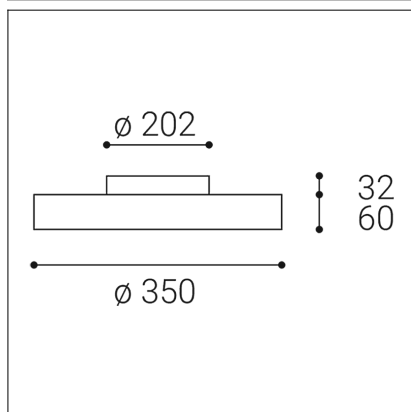

# RINGO 35 P, B

**Code:** 1110333DT

**Color:** BLACK / 9005

**Material:** ALUMINIUM/PMMA

**Power:** 34W

**Color temperature:** 3000K

**Lumen output:** 2560lm

**Efficacy:** 75lm/W

**Color rendering index:** 95+

**SDCM:** < 3

**Light beam angle:** 160°

**Light Source:** LED

**Dimmable:** TRIAC

**LED lifetime:** L80B20 50.000h

**Driver:** 700 mA

**Voltage / Frequency:** 220-240V/50-60Hz

**Dimensions luminaire:** d350x60 + 32 mm

**Product weight kg:** 2,4 kg

**Packing carton:** 4

**Package dimensions:** 410x410x130 mm