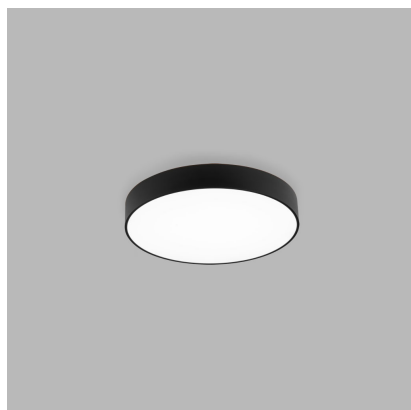

RINGO 35 P, B