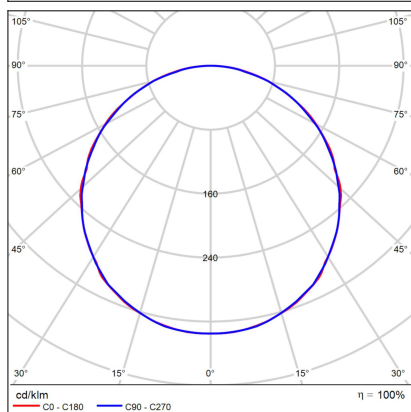

# RINGO 35 P, B

**Code:** 1110333DT

**Color:** BLACK / 9005

**Material:** ALUMINIUM/PMMA

**Power:** 34W

**Color temperature:** 3000K

**Lumen output:** 2560lm

**Efficacy:** 75lm/W

**Color rendering index:** 95+

**SDCM:** < 3

**Light beam angle:** 160°

**Light Source:** LED

**Dimmable:** TRIAC

**LED lifetime:** L80B20 50.000h

**Driver:** 700 mA

**Voltage / Frequency:** 220-240V/50-60Hz

**Dimensions luminaire:** d350x60 + 32 mm

**Product weight kg:** 2,4 kg

**Packing carton:** 4

**Package dimensions:** 410x410x130 mm