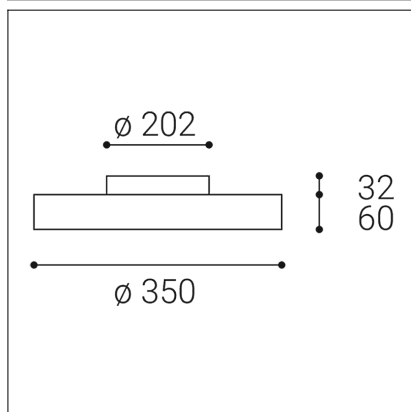

# RINGO 35 P, W

**Code:** 1110331D

**Color:** WHITE / 9003

**Material:** ALUMINIUM/PMMA

**Power:** 34W

**Color temperature:** 3000K

**Lumen output:** 2560lm

**Efficacy:** 75lm/W

**Color rendering index:** 95+

**SDCM:** < 3

**Light beam angle:** 160°

**Light Source:** LED

**Dimmable:** DALI/PUSH

**LED lifetime:** L80B20 50.000h

**Driver:** 700 mA

**Voltage / Frequency:** 220-240V/50-60Hz

**Dimensions luminaire:** d350x60 + 32 mm

**Product weight kg:** 2,4 kg

**Packing carton:** 4

**Package dimensions:** 410x410x130 mm