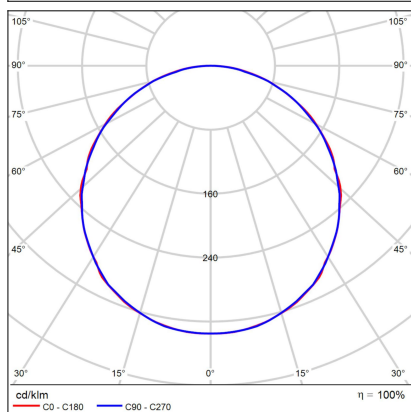

# RINGO 35 P, W

**Code:** 1110331D

**Color:** WHITE / 9003

**Material:** ALUMINIUM/PMMA

**Power:** 34W

**Color temperature:** 3000K

**Lumen output:** 2560lm

**Efficacy:** 75lm/W

**Color rendering index:** 95+

**SDCM:** < 3

**Light beam angle:** 160°

**Light Source:** LED

**Dimmable:** DALI/PUSH

**LED lifetime:** L80B20 50.000h

**Driver:** 700 mA

**Voltage / Frequency:** 220-240V/50-60Hz

**Dimensions luminaire:** d350x60 + 32 mm

**Product weight kg:** 2,4 kg

**Packing carton:** 4

**Package dimensions:** 410x410x130 mm