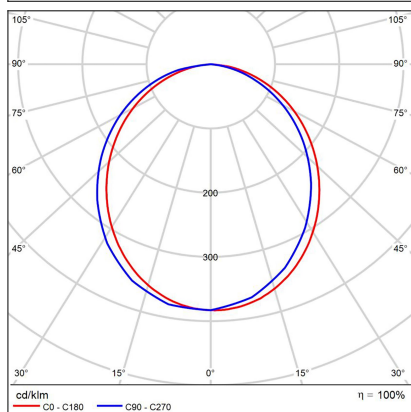

# BUTTON II, B

**Code:** 1010153

**Color:** BLACK / 9005

**Material:** ALUMINIUM/PMMA

**Power:** 6-12W

**Color temperature:** 3000K/4000K

**Lumen output:** 600-1200lm

**Efficacy:** 100lm/W

**Color rendering index:** 90+

**SDCM:** < 3

**Light beam angle:** 160°

**Light Source:** LED

**Dimmable:** ON/OFF

**LED lifetime:** L80B20 50.000h

**Driver:** 180-320 mA

**Voltage / Frequency:** 220-240V/50-60Hz

**Dimensions luminaire:** d150x72 mm

**Product weight kg:** 0,7 kg

**Packing carton:** 10

**Package dimensions:** 215x165x75 mm