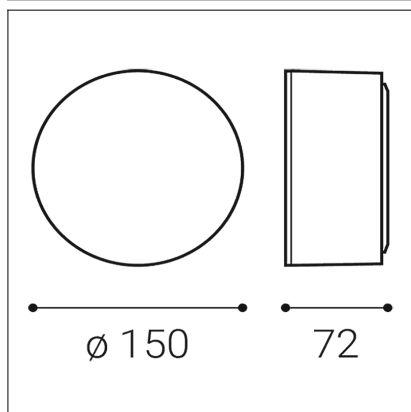

# BUTTON II, B

**Code:** 1010153

**Color:** BLACK / 9005

**Material:** ALUMINIUM/PMMA

**Power:** 6-12W

**Color temperature:** 3000K/4000K

**Lumen output:** 600-1200lm

**Efficacy:** 100lm/W

**Dimensions luminaire:** d150x72 mm

**Product weight kg:** 0,7 kg

**Packing carton:** 10

**Package dimensions:** 215x165x75 mm