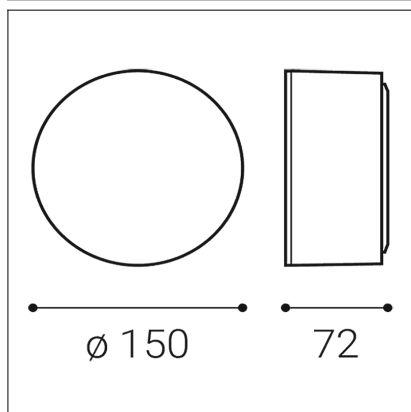

BUTTON II, B

Code: 1010153D

Color: BLACK / 9005

Material: ALUMINIUM/PMMA

Power: 12W

Color temperature: 3000K/4000K

Lumen output: 1200lm

Efficacy: 100lm/W

Dimensions luminaire: d150x72 mm

Product weight kg: 0,7 kg

Packing carton: 1

Package dimensions: 215x165x75 mm

SK

Kruhové stropné svietidlo určené pre povrchovú montáž v interiéri. Svetelný zdroj - SMD LED. Svietidlo je vyrobené z hliníka. K dispozícii je v bielej a v čiernej farbe. Použitie - všeobecné osvetlenie určené pre obytné alebo komerčné priestory (chodba, skrine, vstupné priestory, WC, komora).