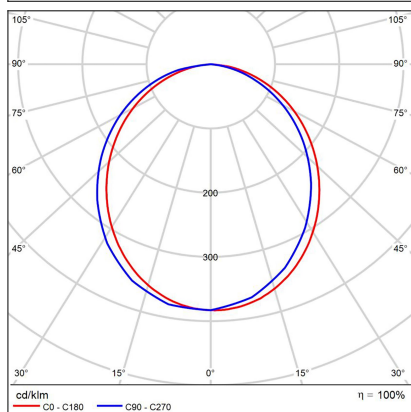

BUTTON II, B

Code: 1010153D

Color: BLACK / 9005

Material: ALUMINIUM/PMMA

Power: 12W

Color temperature: 3000K/4000K

Lumen output: 1200lm

Efficacy: 100lm/W

Color rendering index: 90+

SDCM: < 3

Light beam angle: 160°

Light Source: LED

Dimmable: DALI/PUSH

LED lifetime: L80B20 50.000h

Driver: 350 mA

Voltage / Frequency: 220-240V/50-60Hz

Dimensions luminaire: d150x72 mm

Product weight kg: 0,7 kg

Packing carton: 1

Package dimensions: 215x165x75 mm

SK

Kruhové stropné svietidlo určené pre povrchovú montáž v interiéri. Svetelný zdroj - SMD LED. Svietidlo je vyrobené z hliníka. K dispozícii je v bielej a v čiernej farbe. Použitie - všeobecné osvetlenie určené pre obytné alebo komerčné priestory (chodba, skrine, vstupné priestory, WC, komora).