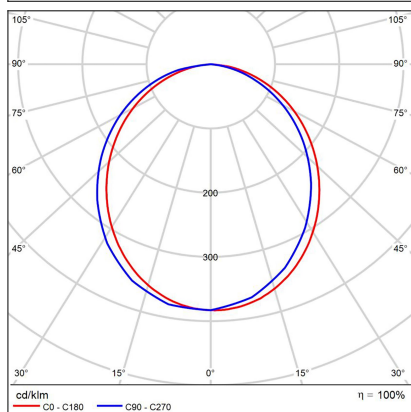

BUTTON II, B

| | |
|-------------------------------|------------------|
| Code: | 1010153DT |
| Color: | BLACK / 9005 |
| Material: | ALUMINIUM/PMMA |
| Power: | 12W |
| Color temperature: | 3000K/4000K |
| Lumen output: | 1200lm |
| Efficacy: | 100lm/W |
| Color rendering index: | 90+ |
| SDCM: | < 3 |
| Light beam angle: | 160° |
| Light Source: | LED |
| Dimmable: | TRIAC |
| LED lifetime: | L80B20 50.000h |
| Driver: | 350 mA |
| Voltage / Frequency: | 220-240V/50-60Hz |
| Dimensions luminaire: | d150x72 mm |
| Product weight kg: | 0,7 kg |
| Packing carton: | 1 |
| Package dimensions: | 215x165x75 mm |

SK

Kruhové stropné svietidlo určené pre povrchovú montáž v interiéri. Svetelný zdroj - SMD LED. Svietidlo je vyrobené z hliníka. K dispozícii je v bielej a v čiernej farbe. Použitie - všeobecné osvetlenie určené pre obytné alebo komerčné priestory (chodba, skrine, vstupné priestory, WC, komora).