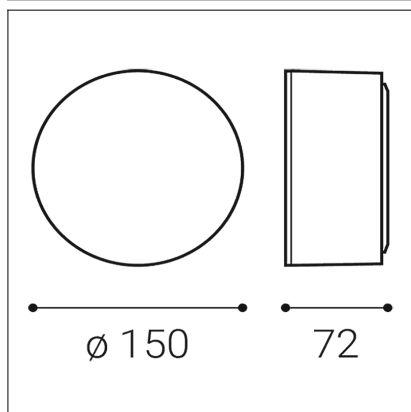

BUTTON II, B

| | |
|-------------------------------|------------------|
| Code: | 1010153DT |
| Color: | BLACK / 9005 |
| Material: | ALUMINIUM/PMMA |
| Power: | 12W |
| Color temperature: | 3000K/4000K |
| Lumen output: | 1200lm |
| Efficacy: | 100lm/W |
| Color rendering index: | 90+ |
| SDCM: | < 3 |
| Light beam angle: | 160° |
| Light Source: | LED |
| Dimmable: | TRIAC |
| LED lifetime: | L80B20 50.000h |
| Driver: | 350 mA |
| Voltage / Frequency: | 220-240V/50-60Hz |
| Dimensions luminaire: | d150x72 mm |
| Product weight kg: | 0,7 kg |
| Packing carton: | 1 |
| Package dimensions: | 215x165x75 mm |

SK

Kruhové stropné svietidlo určené pre povrchovú montáž v interiéri. Svetelný zdroj - SMD LED. Svietidlo je vyrobené z hliníka. K dispozícii je v bielej a v čiernej farbe. Použitie - všeobecné osvetlenie určené pre obytné alebo komerčné priestory (chodba, skrine, vstupné priestory, WC, komora).