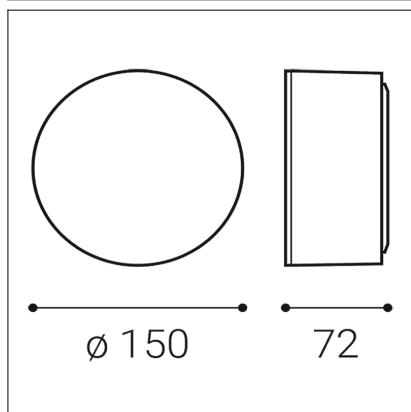

BUTTON II, W

Code: 1010151

Color: WHITE / 9016

Material: ALUMINIUM/PMMA

Power: 6-12W

Color temperature: 3000K/4000K

Lumen output: 600-1200lm

Efficacy: 100lm/W

Dimensions luminaire: d150x72 mm

Product weight kg: 0,7 kg

Packing carton: 10

Package dimensions: 215x165x75 mm

SK

Kruhové stropné svietidlo určené pre povrchovú montáž v interiéri. Svetelný zdroj - SMD LED. Svietidlo je vyrobené z hliníka. K dispozícii je v bielej a v čiernej farbe. Použitie - všeobecné osvetlenie určené pre obytné alebo komerčné priestory (chodba, skrine, vstupné priestory, WC, komora).