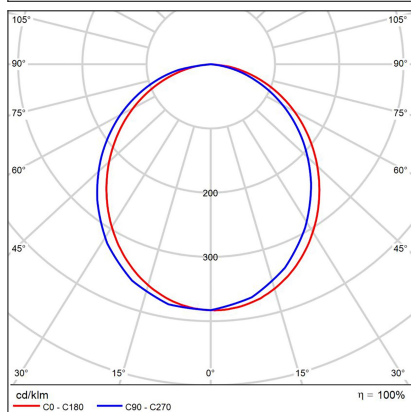

BUTTON II, W

Code: 1010151

Color: WHITE / 9016

Material: ALUMINIUM/PMMA

Power: 6-12W

Color temperature: 3000K/4000K

Lumen output: 600-1200lm

Efficacy: 100lm/W

Color rendering index: 90+

SDCM: < 3

Light beam angle: 160°

Light Source: LED

Dimmable: ON/OFF

LED lifetime: L80B20 50.000h

Driver: 180-320 mA

Voltage / Frequency: 220-240V/50-60Hz

Dimensions luminaire: d150x72 mm

Product weight kg: 0,7 kg

Packing carton: 10

Package dimensions: 215x165x75 mm

SK

Kruhové stropné svietidlo určené pre povrchovú montáž v interiéri. Svetelný zdroj - SMD LED. Svietidlo je vyrobené z hliníka. K dispozícii je v bielej a v čiernej farbe. Použitie - všeobecné osvetlenie určené pre obytné alebo komerčné priestory (chodba, skrine, vstupné priestory, WC, komora).