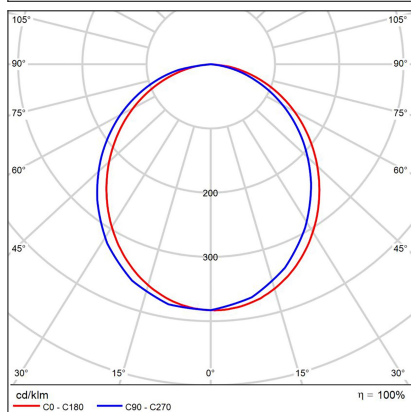

# BUTTON II, W

<b>Code:</b> 1010151D
<b>Color:</b> WHITE / 9016
<b>Material:</b> ALUMINIUM/PMMA
<b>Power:</b> 12W
<b>Color temperature:</b> 3000K/4000K
<b>Lumen output:</b> 1200lm
<b>Efficacy:</b> 100lm/W
<b>Color rendering index:</b> 90+
<b>SDCM:</b> < 3
<b>Light beam angle:</b> 160°
<b>Light Source:</b> LED
<b>Dimmable:</b> DALI/PUSH
<b>LED lifetime:</b> L80B20 50.000h
<b>Driver:</b> 350 mA
<b>Voltage / Frequency:</b> 220-240V/50-60Hz
<b>Dimensions luminaire:</b> d150x72 mm
<b>Product weight kg:</b> 0,7 kg
<b>Packing carton:</b> 1
<b>Package dimensions:</b> 215x165x75 mm

## SK

Kruhové stropné svietidlo určené pre povrchovú montáž v interiéri. Svetelný zdroj - SMD LED. Svietidlo je vyrobené z hliníka. K dispozícii je v bielej a v čiernej farbe. Použitie - všeobecné osvetlenie určené pre obytné alebo komerčné priestory (chodba, skrine, vstupné priestory, WC, komora).