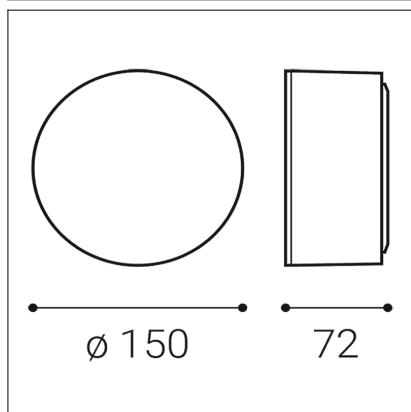

# BUTTON II, W

<b>Code:</b> 1010151D
<b>Color:</b> WHITE / 9016
<b>Material:</b> ALUMINIUM/PMMA
<b>Power:</b> 12W
<b>Color temperature:</b> 3000K/4000K
<b>Lumen output:</b> 1200lm
<b>Efficacy:</b> 100lm/W
<b>Color rendering index:</b> 90+
<b>SDCM:</b> < 3
<b>Light beam angle:</b> 160°
<b>Light Source:</b> LED
<b>Dimmable:</b> DALI/PUSH
<b>LED lifetime:</b> L80B20 50.000h
<b>Driver:</b> 350 mA
<b>Voltage / Frequency:</b> 220-240V/50-60Hz
<b>Dimensions luminaire:</b> d150x72 mm
<b>Product weight kg:</b> 0,7 kg
<b>Packing carton:</b> 1
<b>Package dimensions:</b> 215x165x75 mm

## SK

Kruhové stropné svietidlo určené pre povrchovú montáž v interiéri. Svetelný zdroj - SMD LED. Svietidlo je vyrobené z hliníka. K dispozícii je v bielej a v čiernej farbe. Použitie - všeobecné osvetlenie určené pre obytné alebo komerčné priestory (chodba, skrine, vstupné priestory, WC, komora).