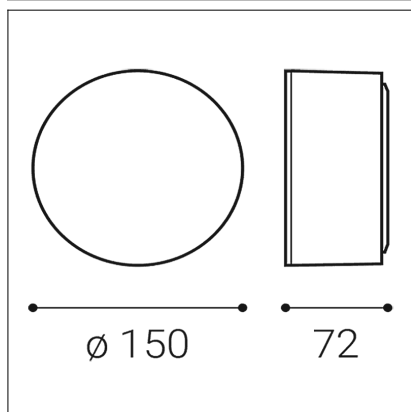

BUTTON II, W

Code:	1010151DT
Color:	WHITE / 9016
Material:	ALUMINIUM/PMMA
Power:	12W
Color temperature:	3000K/4000K
Lumen output:	1200lm
Efficacy:	100lm/W
Color rendering index:	90+
SDCM:	< 3
Light beam angle:	160°
Light Source:	LED
Dimmable:	TRIAC
LED lifetime:	L80B20 50.000h
Driver:	350 mA
Voltage / Frequency:	220-240V/50-60Hz
Dimensions luminaire:	d150x72 mm
Product weight kg:	0,7 kg
Packing carton:	1
Package dimensions:	215x165x75 mm

SK

Kruhové stropné svietidlo určené pre povrchovú montáž v interiéri. Svetelný zdroj - SMD LED. Svietidlo je vyrobené z hliníka. K dispozícii je v bielej a v čiernej farbe. Použitie - všeobecné osvetlenie určené pre obytné alebo komerčné priestory (chodba, skrine, vstupné priestory, WC, komora).