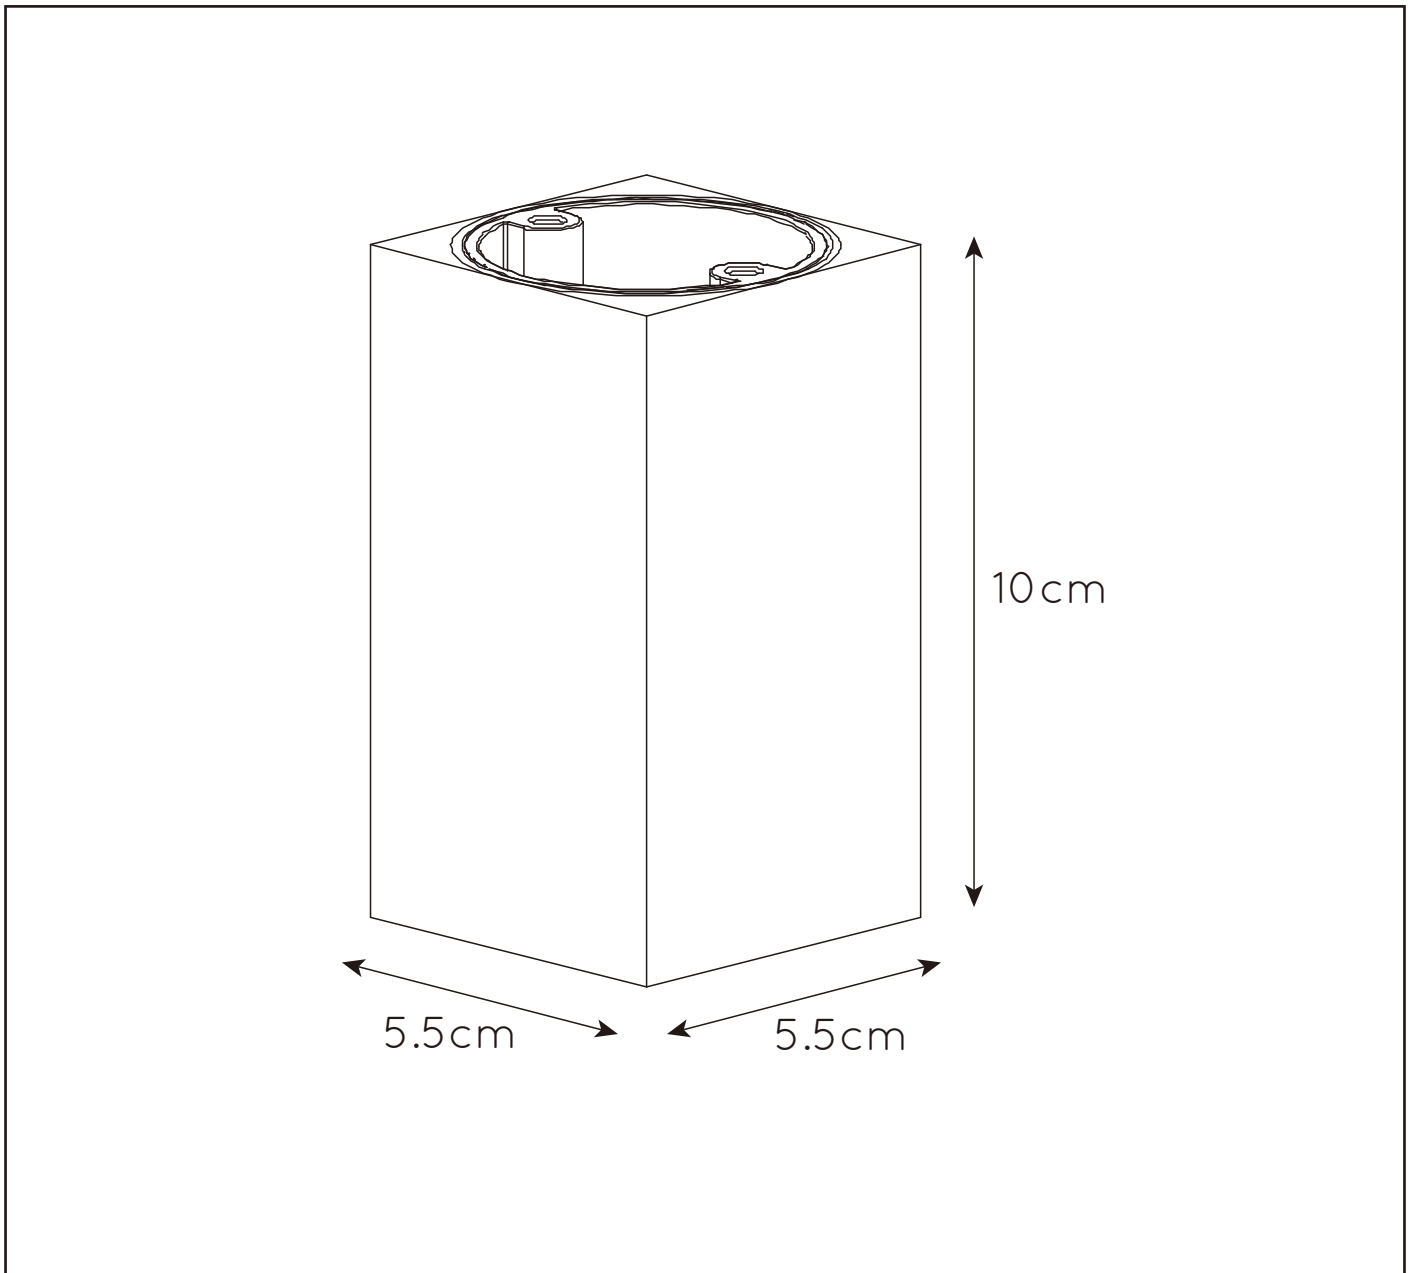

LUCIDE

GENERAL SPECIFICATIONS

**RECOMMENDED LUCIDE
LIGHT SOURCE**

49009/05/31 , 49009/05/30
Light source dimmable : Yes. Dim to warm
Light source incl. : Yes

General

Dimensions LxWxH : L5.5cm x W5.5cm x H10.0cm
Height maximum : N/A
Dimensions shade LxWxH : N/A
Main material : aluminium
Ceiling rose material : aluminium
Color : Sand White , Sand Dark Grey
Style : Modern
Shape : square
Weight : 0.38kg
Warranty : 2 years

Product specifications

Dimmable : Yes
Light direction : downward
Adjustable in height : No
Directional : Yes
Cable : Without Cable
Cable length : N/A
Sensor : Without Sensor
Control : Light Switch Control
IP-Class : IP20
Electric class : 1
Light source including ?Yes
Lamp socket : GU10
Light source number : 1
Power requirements : 220-240V~50Hz
Bulb type & maximum wattage : GU10 LED MAX.5W

For more specifications of this product please visit
www.lucide.com

DELTO

Item number : 09916/06/31

EAN code : 5 411212092380

Item number : 09916/06/36

EAN code : 5 411212092397

Dit product bevat een lichtbron van energie-efficiëntieklasse G (oude klasse A+).
 Ce produit contient une source lumineuse de classe énergétique G (ancienne classe A+).
 This product contains a light source of energy efficiency class G (old class A+).
 Dieses Produkt enthält eine Lichtquelle der Energieeffizienzklasse G (alte Klasse A+).
 Ten produkt zawiera ród o wiat a o klasie efektywno ci energetycznej G (stara klasa A+).