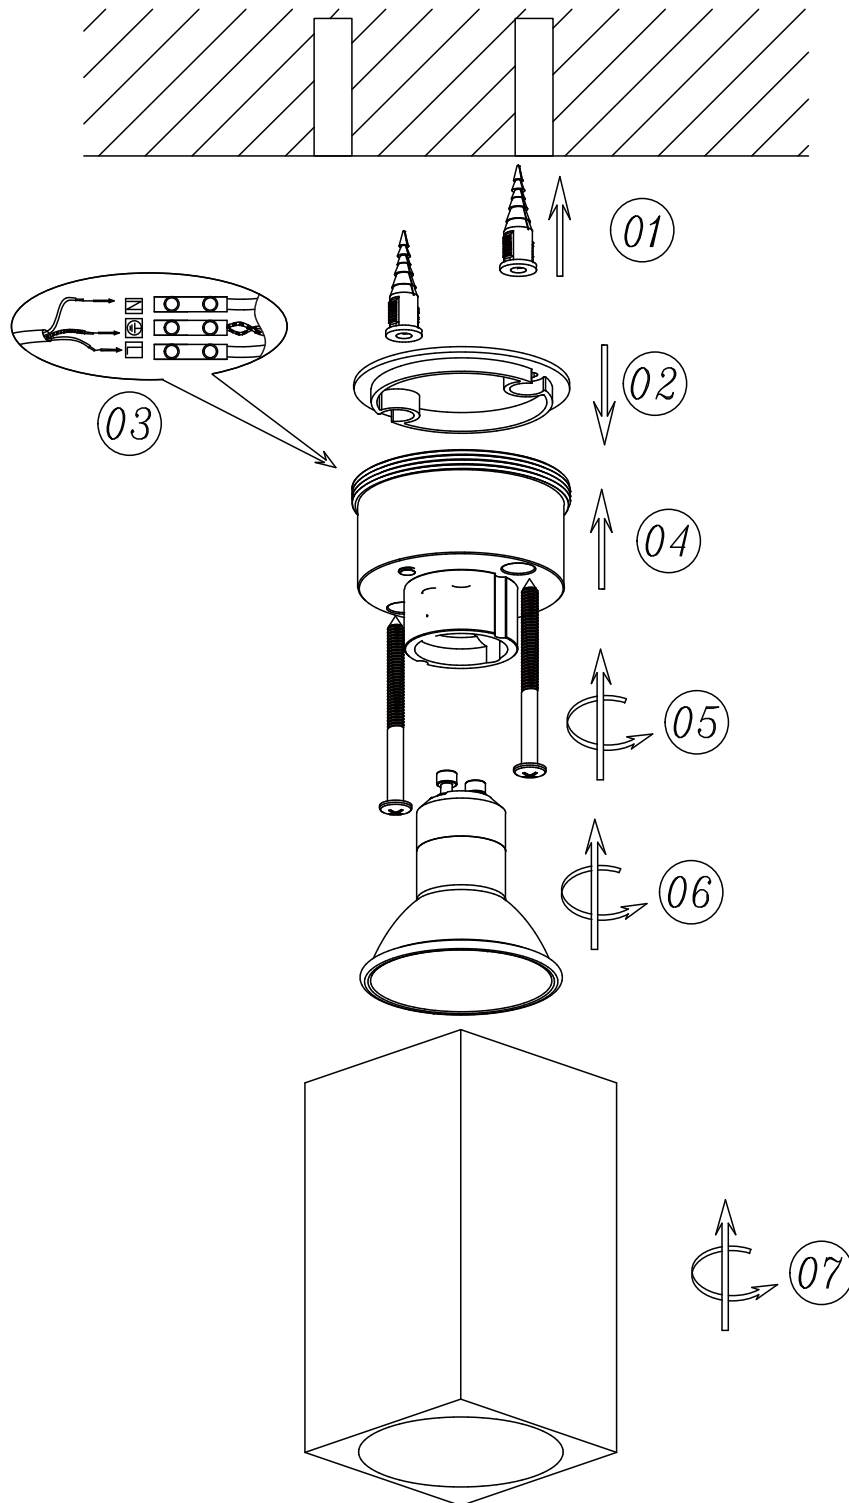

LUCIDE

GENERAL SPECIFICATIONS

**RECOMMENDED LUCIDE
LIGHT SOURCE**

49009/05/31 , 49009/05/30
Light source dimmable : Yes. Dim to warm
Light source incl. : Yes

General

Dimensions LxWxH : L5.5cm x W5.5cm x H10.0cm
Height maximum : N/A
Dimensions shade LxWxH : N/A
Main material : aluminium
Ceiling rose material : aluminium
Color : Sand White , Sand Dark Grey
Style : Modern
Shape : square
Weight : 0.38kg
Warranty : 2 years

Product specifications

Dimmable : Yes
Light direction : downward
Adjustable in height : No
Directional : Yes
Cable : Without Cable
Cable length : N/A
Sensor : Without Sensor
Control : Light Switch Control
IP-Class : IP20
Electric class : 1
Light source including ?Yes
Lamp socket : GU10
Light source number : 1
Power requirements : 220-240V~50Hz
Bulb type & maximum wattage : GU10 LED MAX.5W

For more specifications of this product please visit
www.lucide.com

DELTO

Item number : 09916/06/31

EAN code : 5 411212092380

Item number : 09916/06/36

EAN code : 5 411212092397

Dit product bevat een lichtbron van energie-efficiëntieklasse G (oude klasse A+).
 Ce produit contient une source lumineuse de classe énergétique G (ancienne classe A+).
 This product contains a light source of energy efficiency class G (old class A+).
 Dieses Produkt enthält eine Lichtquelle der Energieeffizienzklasse G (alte Klasse A+).
 Ten produkt zawiera ród o wiat a o klasie efektywno ci energetycznej G (stara klasa A+).