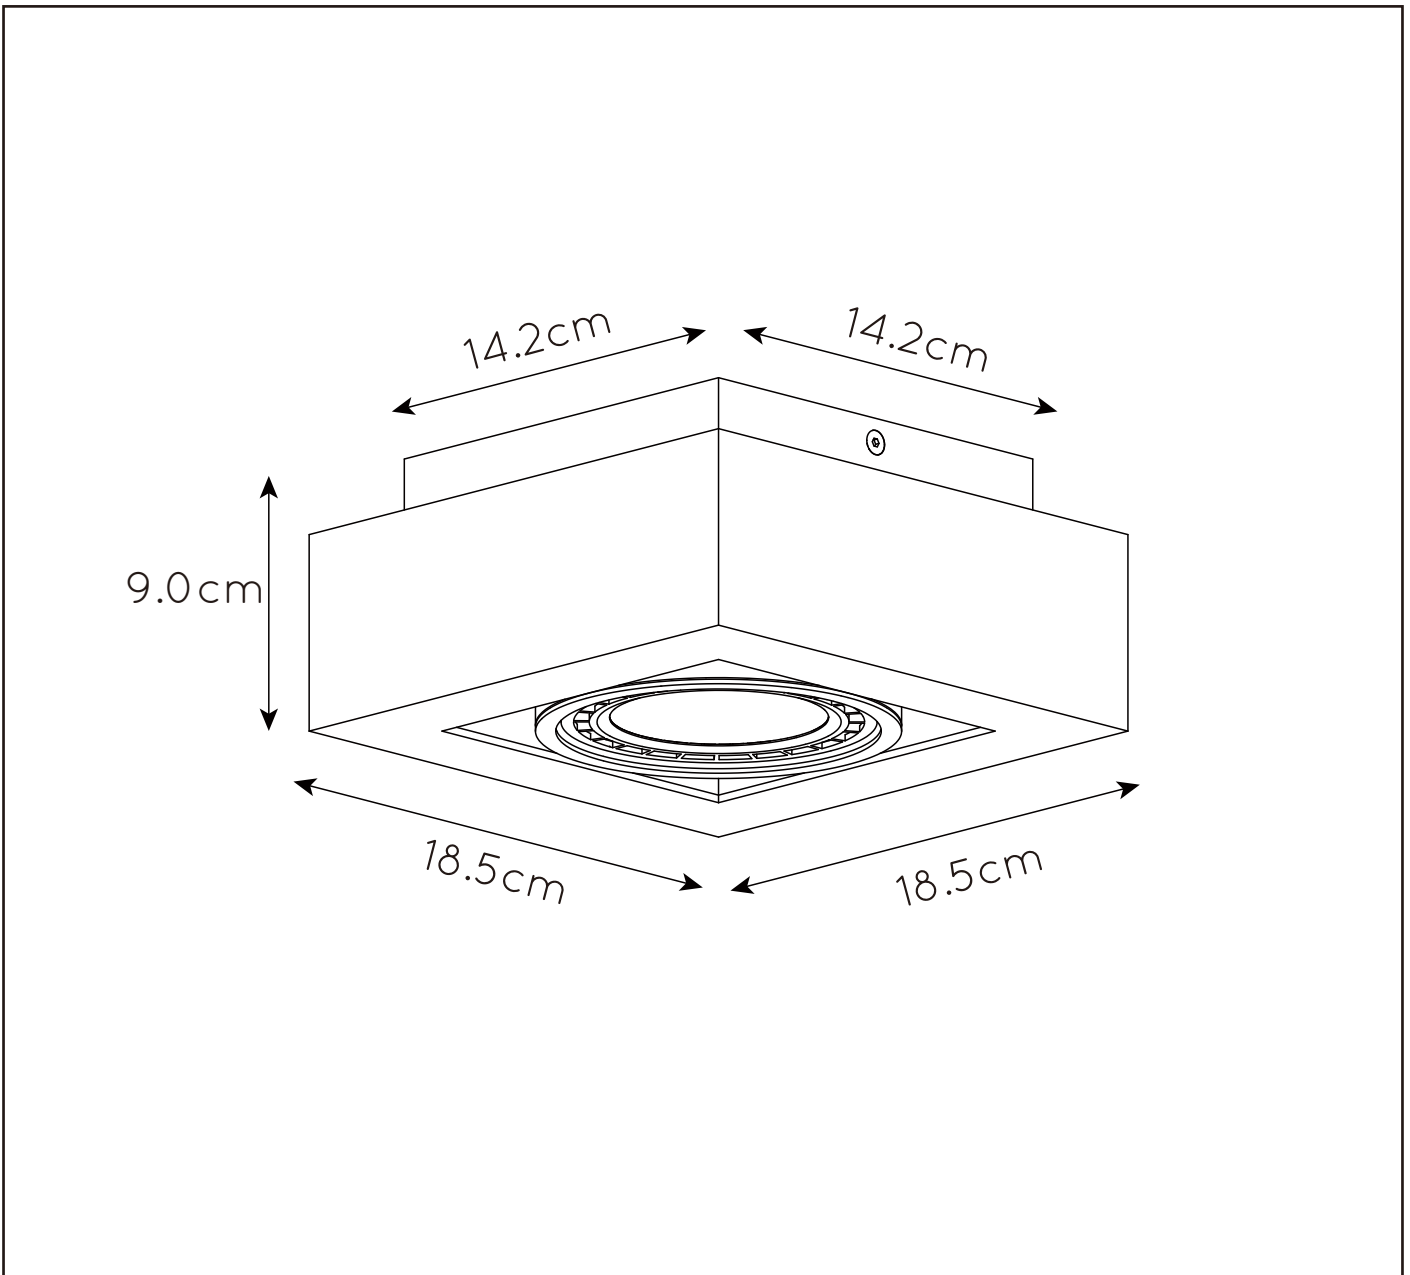

RECOMMENDED LUCIDE LIGHT SOURCE

49041/12/30

Light source dimmable : Yes. Dim to warm
Light source incl. : Yes

General

Dimensions LxWxH : 18.5cm x 18.5cm x 9.0cm
Height maximum : 9.0cm
Dimensions shade LxWxH : N/A
Main material : aluminium
Ceiling rose material : aluminium
Color : Sand Black , Sand White
Style : Modern
Shape : square
Weight : 0.99kg
Warranty : 2 years

Product specifications

Dimmable : Yes
Light direction : downward
Adjustable in height : NO
Directional : Directional
Cable : Without Cable
Cable length : N/A
Sensor : Without Sensor
Control : Light Switch Control
IP-Class : IP20
Electric class : 1
Light source including ? : Yes
Lamp socket : GU10
Light source number : 1
Power requirements : 220-240V~50Hz
Bulb type & maximum wattage : GU10 LED MAX.12W

For more specifications of this product please visit
www.lucide.com

ZEFIX

Item number : 09120/12/30

EAN code : 5411212092403

Item number : 09120/12/31

EAN code : 5411212092410

Dit product bevat een lichtbron van energie-efficiëntieklasse G (oude klasse A).
 Ce produit contient une source lumineuse de classe énergétique G (ancienne classe A).
 This product contains a light source of energy efficiency class G (old class A).
 Dieses Produkt enthält eine Lichtquelle der Energieeffizienzklasse G (alte Klasse A).
 Ten produkt zawiera ród o wiat a o klasie efektywno ci energetycznej G (stara klasa A).