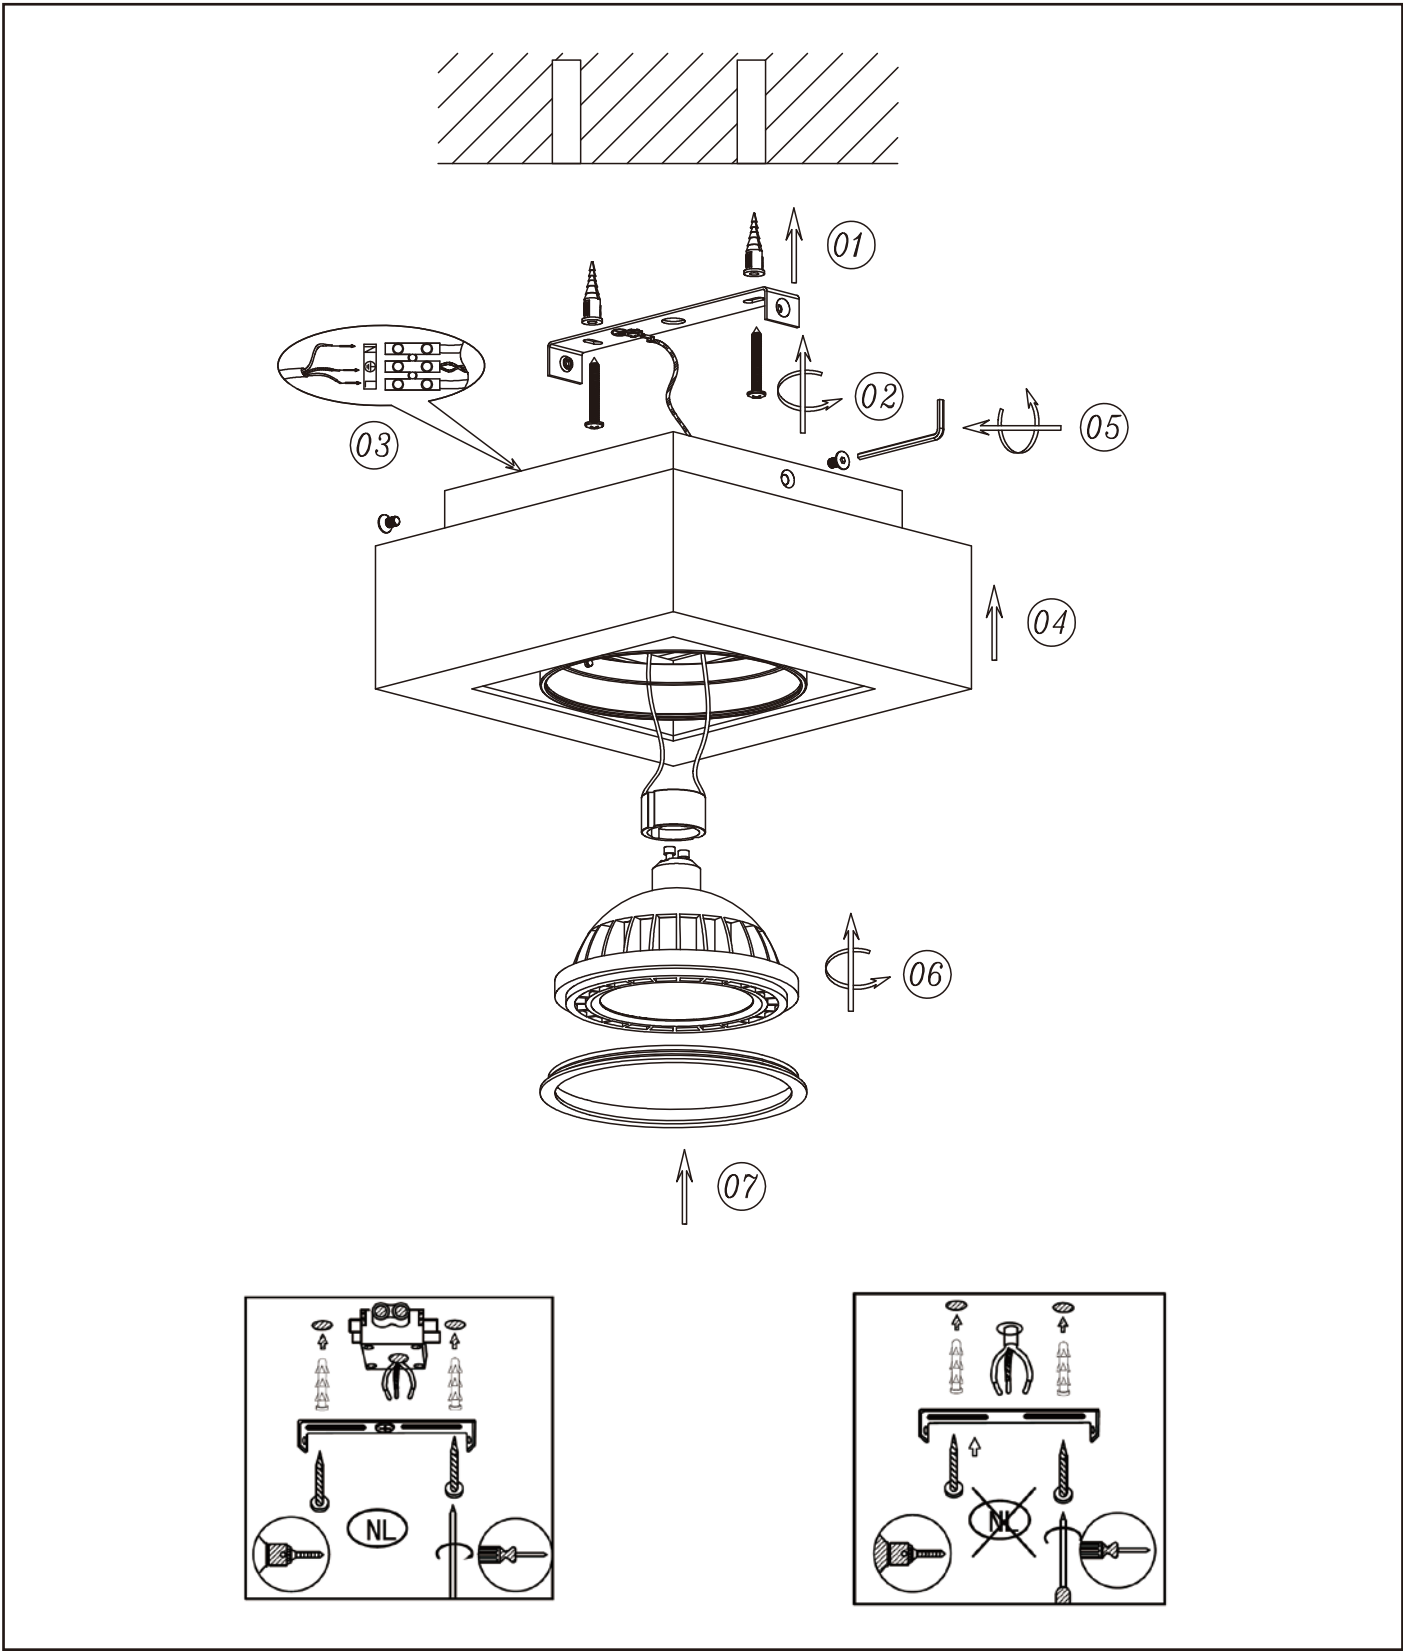

RECOMMENDED LUCIDE LIGHT SOURCE

49041/12/30

Light source dimmable : Yes. Dim to warm
Light source incl. : Yes

General

Dimensions LxWxH : 18.5cm x 18.5cm x 9.0cm
Height maximum : 9.0cm
Dimensions shade LxWxH : N/A
Main material : aluminium
Ceiling rose material : aluminium
Color : Sand Black , Sand White
Style : Modern
Shape : square
Weight : 0.99kg
Warranty : 2 years

Product specifications

Dimmable : Yes
Light direction : downward
Adjustable in height : NO
Directional : Directional
Cable : Without Cable
Cable length : N/A
Sensor : Without Sensor
Control : Light Switch Control
IP-Class : IP20
Electric class : 1
Light source including ? : Yes
Lamp socket : GU10
Light source number : 1
Power requirements : 220-240V~50Hz
Bulb type & maximum wattage : GU10 LED MAX.12W

For more specifications of this product please visit
www.lucide.com

ZEFIX

Item number : 09120/12/30

EAN code : 5411212092403

Item number : 09120/12/31

EAN code : 5411212092410

Dit product bevat een lichtbron van energie-efficiëntieklasse G (oude klasse A).
 Ce produit contient une source lumineuse de classe énergétique G (ancienne classe A).
 This product contains a light source of energy efficiency class G (old class A).
 Dieses Produkt enthält eine Lichtquelle der Energieeffizienzklasse G (alte Klasse A).
 Ten produkt zawiera ród o wiat a o klasie efektywno ci energetycznej G (stara klasa A).